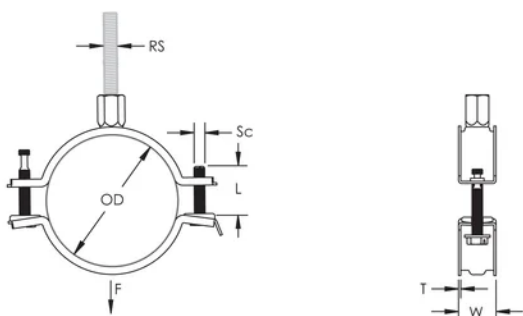

Quick locking system easily closes with one hand

Thread impression retains quick locking captive screw and prevents it from falling out during installation

Combo head bolt works with slotted, hex, or Phillips drivers

Longer ears position the screw farther from the hanger, improving tool clearance when the screw is tightened

Combination nut can be attached to M8 or M10 threaded rod, simplifying material handling

Screw length has been optimized to accommodate an increased pipe range, reducing inventory

CARATERÍSTICAS DO PRODUTO

Número do artigo: 586811

Material: Aço

Acabamento: Electrogalvanized

Diâmetro externo (OD): 83 - 93 mm

Tamanho da haste (RS): M8;M10

NB/DN: 80

Tamanho do tubo: 3"

Largura (W): 23 mm

Espessura (T): 1.5 mm

Diâmetro do parafuso (Sc): 6

Comprimento do parafuso (L): 37mm

Static Load: 2000N

DIAGRAMAS

AVISO

Os produtos nVent devem ser instalados e utilizados apenas conforme indicado nas fichas de instrução do produto e materiais de treinamento da nVent. As fichas de instrução estão disponíveis em www.nVent.com e com nossos representantes de atendimento ao cliente nVent. A instalação inadequada, uso incorreto, aplicação incorreta ou outra falha qualquer em seguir completamente as instruções e avisos da nVent podem levar ao mau funcionamento do produto, danos à propriedade, lesões corporais graves e morte, e/ou anular sua garantia.