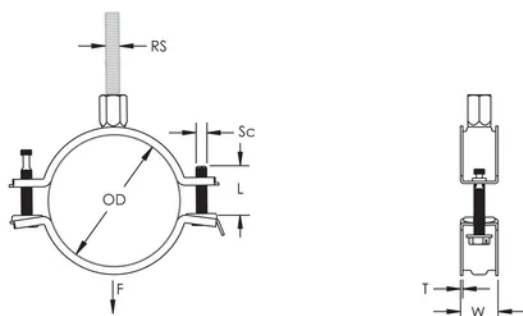

Combination nut can be attached to M8 or M10 threaded rod, simplifying material handling

Screw length has been optimized to accommodate an increased pipe range, reducing inventory

## CARATERÍSTICAS DO PRODUTO

Número do artigo: 586806

Material: Aço

Acabamento: Electrogalvanized

Diâmetro externo (OD): 41 - 48 mm

Tamanho da haste (RS): M8;M10

NB/DN: 32

Tamanho do tubo: 1 1/4" Min

Largura (W): 20 mm

Espessura (T): 1 mm

Diâmetro do parafuso (Sc): 6

Comprimento do parafuso (L): 32mm

Static Load: 1000N

## DIAGRAMAS