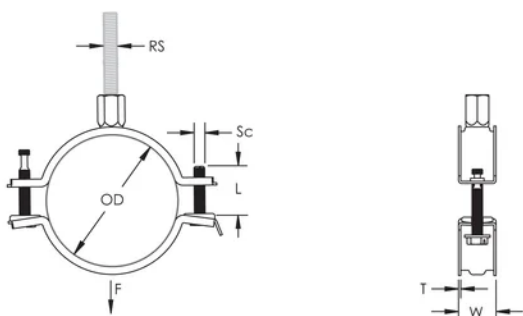

Combination nut can be attached to M8 or M10 threaded rod, simplifying material handling

Screw length has been optimized to accommodate an increased pipe range, reducing inventory

## CARATERÍSTICAS DO PRODUTO

Número do artigo: 586804

Material: Aço

Acabamento: Electrogalvanized

Diâmetro externo (OD): 29 - 35 mm

Tamanho da haste (RS): M8;M10

NB/DN: 25

Tamanho do tubo: 1"

Largura (W): 20 mm

Espessura (T): 1 mm

Diâmetro do parafuso (Sc): 6

Comprimento do parafuso (L): 32mm

Static Load: 1000N

## DIAGRAMAS