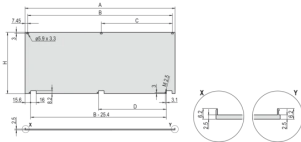

Número de catálogo	Rear Finish	Treated Edges	Em conformidade com	EMC Shielding	Altura (H)	Largura (W)
20848-696	Conductive	Não	IEC 60297-3-101, IEEE 1101.1/10	No (Retrofittable)	261.8mm	141.9mm
20848-603	Conductive	Não	IEC 60297-3-101, IEEE 1101.1/10	No (Retrofittable)	261.8mm	319.7mm

DETALHES ADICIONAIS DO PRODUTO

Front panel can be removed in opened position (> 135°).

DIAGRAMAS

AVISO

Os produtos nVent devem ser instalados e utilizados apenas conforme indicado nas fichas de instrução do produto e materiais de treinamento da nVent. As fichas de instrução estão disponíveis em www.nVent.com e com nossos representantes de atendimento ao cliente nVent. A instalação inadequada, uso incorreto, aplicação incorreta ou outra falha qualquer em seguir completamente as instruções e avisos da nVent podem levar ao mau funcionamento do produto, danos à propriedade, lesões corporais graves e morte, e/ou anular sua garantia.

North America

All locations
+1.763.422.2661
Chat with us:
nvent.com/schroff

Europe

Straubenhardt, Germany
+49.7082.794.0
Betschdorf, France
+33.3.88.90.64.90
Warsaw, Poland
+48.22.209.98.35
Assago, Italy
+39.02.932.7141
Chat with us:
nvent.com/schroff

Asia

Shanghai, China
+86.21.2412.6943
Qingdao, China
+86.532.8771.6101
Singapore
+65.6768.5800
Shin-Yokohama, Japan
+81.45.476.0271
Chat with us:
nvent.com/schroff

Middle East & India

Dubai, United Arab Emirates
+971.4.378.1700
Bangalore, India
+91.80.6715.2001
Istanbul, Turkey
+90.216.250.7374
Chat with us:
nvent.com/schroff