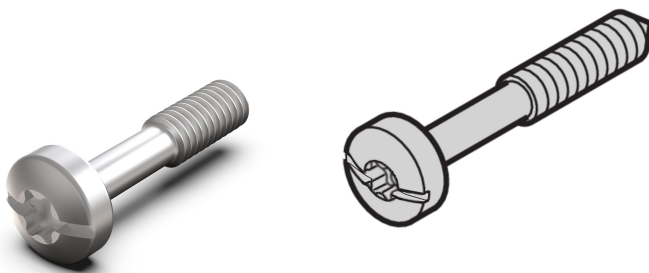

Collar Screw, Torx8 / Slotted, M2.5x12.3 mm, Steel Nickel Plated, 100 pcs

NÚMERO DE CATÁLOGO

21101-976

A collar screws enable front panel fixing onto a subrack, case or a system.

CARACTERÍSTICAS

The collar screws enable front panel fixing onto a subrack, case or a system

Collar screw Torx 8 / slotted

CARATERÍSTICAS DO PRODUTO

Product Type: Screw

Tipo: Screw

Works With: Front Panels

Quantidade por embalagem: 100

Tamanho da rosca: M2.5

Length: 12.3mm

Material: Aço

Acabamento: Nickel Plated

Net Weight: 0.05kg

Torque: 0.3N·m

DETALHES ADICIONAIS DO PRODUTO

Enable the mounting of front panels when using threaded inserts.

AVISO

Os produtos nVent devem ser instalados e utilizados apenas conforme indicado nas fichas de instrução do produto e materiais de treinamento da nVent. As fichas de instrução estão disponíveis em www.nVent.com e com nossos representantes de atendimento ao cliente nVent. A instalação inadequada, uso incorreto, aplicação incorreta ou outra falha qualquer em seguir completamente as instruções e avisos da nVent podem levar ao mau funcionamento do produto, danos à propriedade, lesões corporais graves e morte, e/ou anular sua garantia.