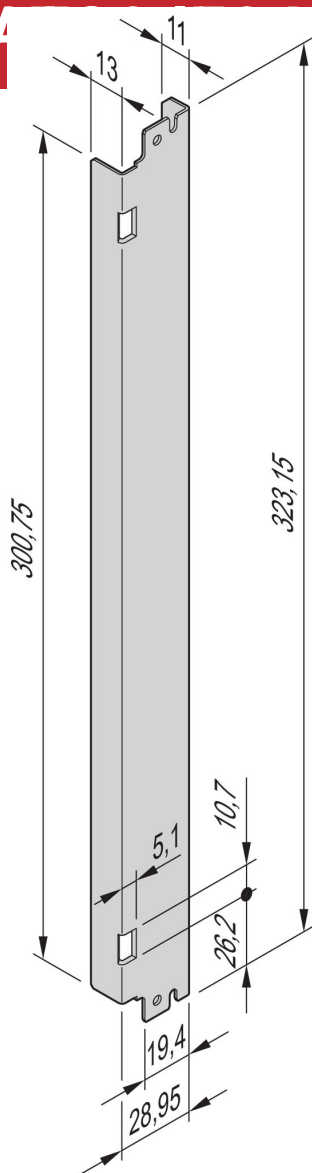

# A Handle Without Spring Loading

IEA handle plunger style or lever style kits.

## CARACTERÍSTICAS

Innovative insertion/extraction mechanics

In accordance with PICMG 3.0 R2.0

For stainless steel and aluminium front panels

Ergonomic design

Secure locking

AdvancedTCA IEA plunger or lever style handle

## ESPECIFICAÇÕES

**Product Type:** Handle

**Material:** Aço

Table 1/1

| Número de catálogo | Tipo     | Quantidade por embalagem | Tipo de alça |
|--------------------|----------|--------------------------|--------------|
| 20818-121          | Superior | 10                       | Plunger      |
| 20818-124          | Bottom   | 10                       | Lever        |
| 20818-122          | Bottom   | 10                       | Plunger      |
| 20818-123          | Superior | 10                       | Lever        |