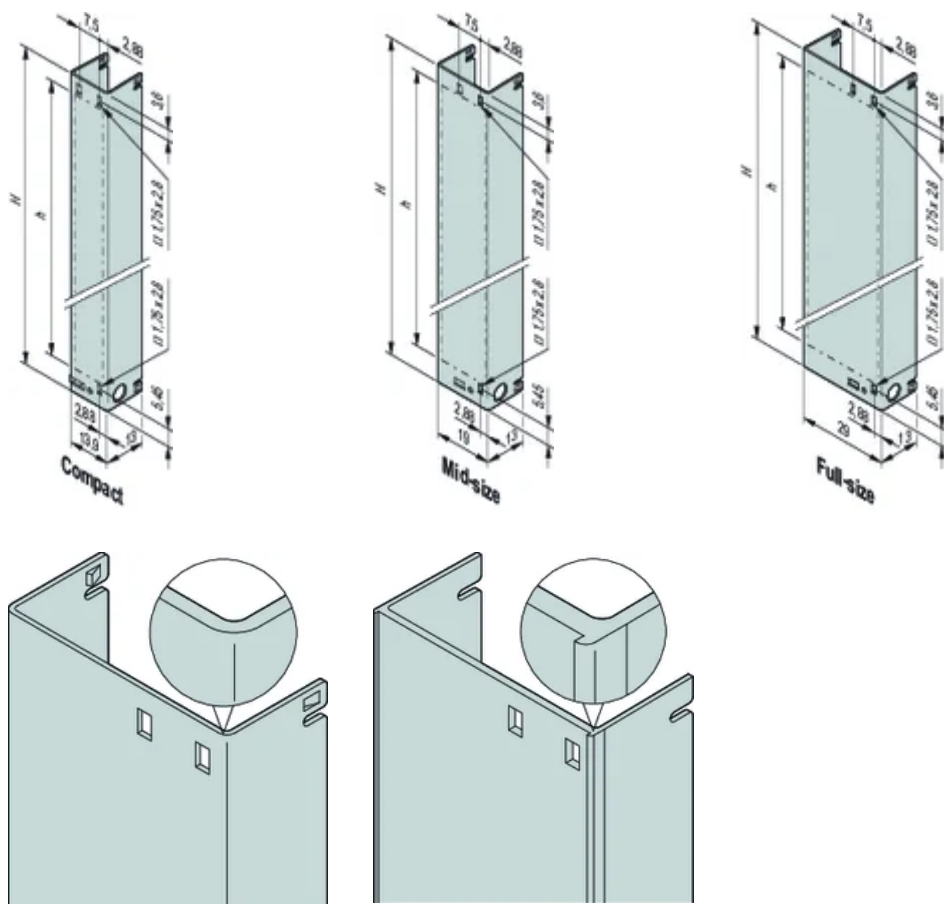

Número de catálogo	Altura (H)	Rack Width	Design Feature	Material	Acabamento	Quantidade por embalagem
30849-682	73.8mm	6HP	Full-Size	Aluminio	Passivated	1
30849-407	148.8mm	6HP	Full-Size	Aço inoxidável		1
30849-404	73.8mm	6HP	Full-Size	Aço inoxidável		1
30849-670	148.8mm	4HP		Aluminio	Passivated	1

Table 2/2

Número de catálogo	Front Finish	Rear Finish	Profundidade (D)	Largura (W)
30849-658	Raw	Raw	2.5mm	19mm
30849-694	Raw	Raw	2.5mm	29mm
30849-406	Raw	Raw	1mm	19mm
30849-402	Raw	Raw	1mm	13.9mm
30849-403	Raw	Raw	1mm	19mm
30849-682	Raw	Raw	2.5mm	29mm
30849-407	Raw	Raw	1mm	29mm
30849-404	Raw	Raw	1mm	29mm
30849-670	Raw	Raw	2.5mm	19mm

DIAGRAMAS