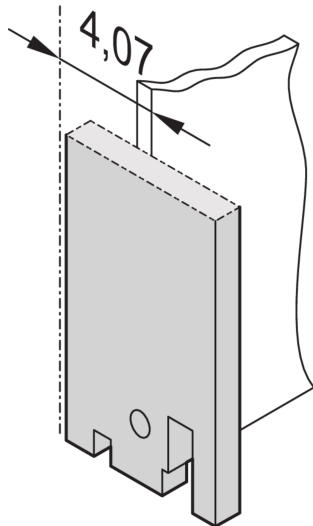

# 19" Front Panel, Plain

Front panel without or with SUB-D-, ST type 3- or FDDI cut-out.

## CARACTERISTICAS

19" Front Panel without Cutout

## ESPECIFICAÇÕES

- Profundidade:** 2.5mm
- Material:** Alumínio
- Accessory Type:** Front panel
- Product Type:** Front Panel

Table 1/2

Número de catálogo	Rack Height	Rack Width	Quantidade por embalagem	Front Finish	Rear Finish	Código de cor
30118-328	3U	4HP	1	Painted	Conductive	RAL 7035