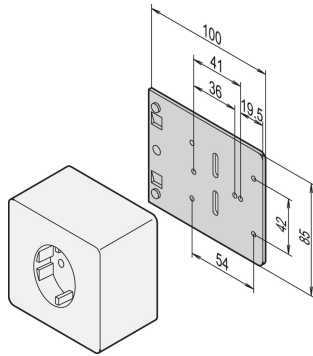

Mounting Plate for Single Sockets

Data Solutions

Mounting Plate for single Socket.

CERTIFICATIONS

CARACTERISTICAS

For common surface sockets

ESPECIFICAÇÕES

Table 1/1

Número de catálogo	Material	Quantidade por embalagem
20118-537	Aluminio	1

DETALHES ADICIONAIS DO PRODUTO

Surface socket not included in SCHROFF product range.

AVISO

Os produtos nVent devem ser instalados e utilizados apenas conforme indicado nas fichas de instrução do produto e materiais de treinamento da nVent. As fichas de instrução estão disponíveis em www.nVent.com e com nossos representantes de atendimento ao cliente nVent. A instalação inadequada, uso incorreto, aplicação incorreta ou outra falha qualquer em seguir completamente as instruções e avisos da nVent podem levar ao mau funcionamento do produto, danos à propriedade, lesões corporais graves e morte, e/ou anular sua garantia.