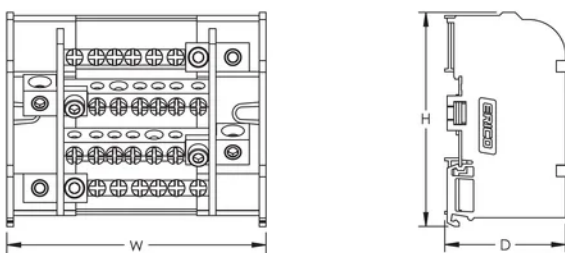

Line Side Compact Stranded Wire Size: 10 - 35 mm²

Line Side Stranded Wire Size - Ferrule: 10 – 35mm²

Load Side Number of Connections: 10

Load Side Compact Stranded Wire Size: (7) 2,5 - 6 mm²; (3) 10 - 25 mm²

Load Side Stranded Wire Size - Ferrule: (7) 1,5 – 6 mm²; (3) 6 – 16 mm²

Profundidade (D): 50mm

Altura (H): 90mm

Largura (W): 147mm

Peso unitário: 0.44kg

Flammability Rating: UL® 94V-0

Em conformidade com: IEC® 60947-7-1

DETALHES ADICIONAIS DO PRODUTO

Line side and load side number of connections are per pole.

DIAGRAMAS

AVISO

Os produtos nVent devem ser instalados e utilizados apenas conforme indicado nas fichas de instrução do produto e materiais de treinamento da nVent. As fichas de instrução estão disponíveis em www.nVent.com e com nossos representantes de atendimento ao cliente nVent. A instalação inadequada, uso incorreto, aplicação incorreta ou outra falha qualquer em seguir completamente as instruções e avisos da nVent podem levar ao mau funcionamento do produto, danos à propriedade, lesões corporais graves e morte, e/ou anular sua garantia.