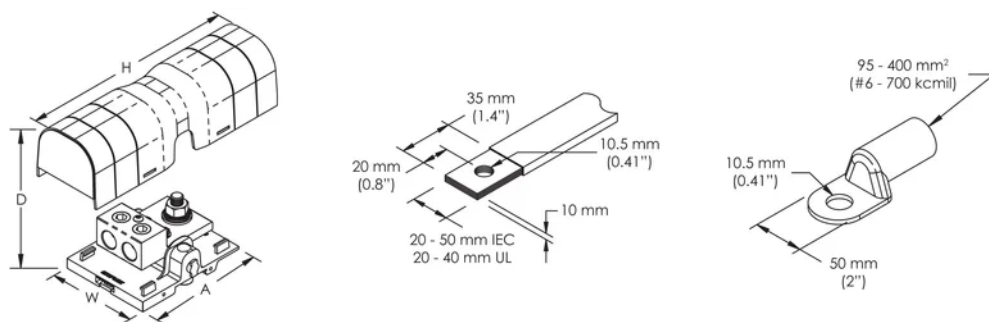

Stud Connection Wire Size: #6 - 700 kcmil

Number of Tunnel Connections: 2

Tunnel Connection Compact Stranded Wire Size: (2) 16 – 120 mm²

Tunnel Connection Wire Size - Ferrule: (2) 16 – 120 mm²

Tunnel Connection Wire Size: (2) #6 – 250 kcmil

Profundidade (D): 66mm

Altura (H): 205.7mm

Largura (W): 85.1mm

A: 108mm

Peso unitário: 0.61kg

Certification Details: UL® 1059

Flammability Rating: UL® 94V-1

Em conformidade com: IEC® 60947-7-1

DETALHES ADICIONAIS DO PRODUTO

Power terminal connections are interchangeable and can be used as line side or load side connections.

DIAGRAMAS

AVISO

Os produtos nVent devem ser instalados e utilizados apenas conforme indicado nas fichas de instrução do produto e materiais de treinamento da nVent. As fichas de instrução estão disponíveis em www.nVent.com e com nossos representantes de atendimento ao cliente nVent. A instalação inadequada, uso incorreto, aplicação incorreta ou outra falha qualquer em seguir completamente as instruções e avisos da nVent podem levar ao mau funcionamento do produto, danos à propriedade, lesões corporais graves e morte, e/ou anular sua garantia.