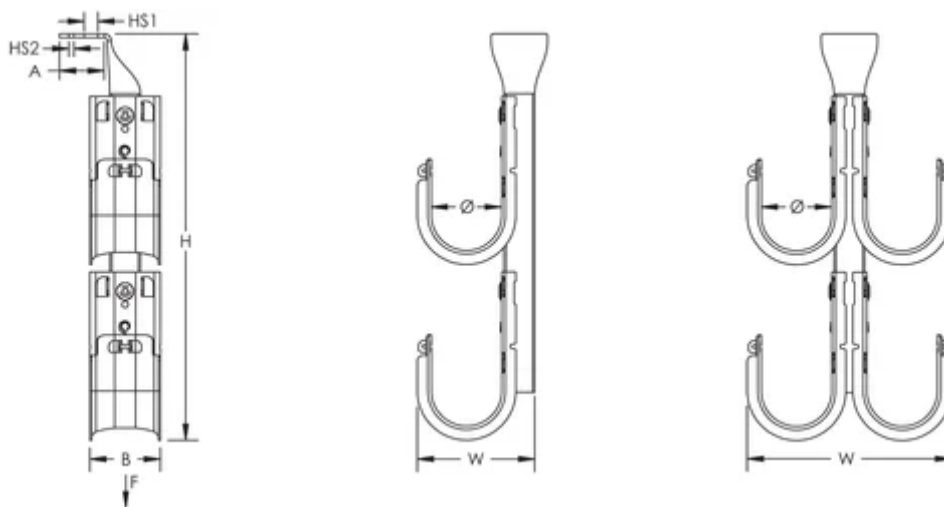

Tiers: 2

Altura (H): 260mm

Largura (W): 84.8mm

Tamanho do orifício 1 (HS1): 10.3mm

Tamanho do orifício 2 (HS2): 4.7mm

A: 36.5mm

B: 50mm

Static Load 1 (F1): 540N

Static Load 2 (F2): 540N

DETALHES ADICIONAIS DO PRODUTO

Static loads represent maximum load limit of J-Hook tree. Static load limit of each J-Hook is 60 lb (270 N).

Refer to Static Load 1 when fastening J-Hook tree using Hole Size 1. Refer to Static Load 2 when fastening J-Hook tree using Hole Size 2.

Non-continuous supports may not exceed spacing of 5' (1.5 m) per TIA 569-C.9.7 and EN 50174-2.

DIAGRAMAS

AVISO

Os produtos nVent devem ser instalados e utilizados apenas conforme indicado nas fichas de instrução do produto e materiais de treinamento da nVent. As fichas de instrução estão disponíveis em www.nVent.com e com nossos representantes de atendimento ao cliente nVent. A instalação inadequada, uso incorreto, aplicação incorreta ou outra falha qualquer em seguir completamente as instruções e avisos da nVent podem levar ao mau funcionamento do produto, danos à propriedade, lesões corporais graves e morte, e/ou anular sua garantia.