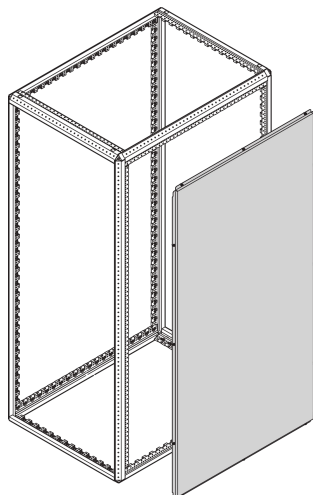

# Boczna ścianka oddzielająca Varistar CP

Panel boczny do szafek side by side, zastępujący 2 indywidualne panele boczne szafki. Panel rozdzielający jest zamontowany między regałami i w pełni kompatybilny ze wszystkimi zaślepkami powietrznymi.

## FUNKCJE

Zapobiega nieautoryzowanemu dostępowi

W przypadku szafek ułożonych w rzędach ściana zastępuje pojedyncze ściany boczne szafki

## SPECYFIKACJE

**Wykończenie:** Cynkowane aluminium

**Typ produktu:** Szafa/panel stojaka

**Materiał:** Stal

Table 1/1

Numer katalogowy	Wysokość stojaka	Wysokość	Głębokość	Liczba opakowań	Typ
23130-485	47U	2200mm	1200mm	1	Ściana działowa
23130-484	47U	2200mm	1000mm	1	Ściana działowa
23130-480	42U	2000mm	1000mm	1	Ściana działowa

Numer katalogowy	Wysokość stojaka	Wysokość	Głębokość	Liczba opakowań	Typ
23130-508	42U	2000mm	1100mm	1	Ściana działowa
23130-510	52U	2450mm	1100mm	1	Ściana działowa
23130-509	47U	2200mm	1100mm	1	Ściana działowa
23130-581	52U	2450mm	1200mm	1	Ściana działowa
23130-580	52U	2450mm	1000mm	1	Ściana działowa
23130-481	42U	2000mm	1200mm	1	Ściana działowa