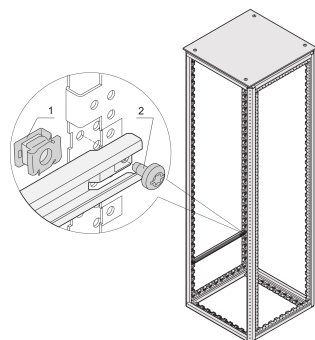

Zestaw montażowy Varistar

Zestaw montażowy do montażu akcesoriów bezpośrednio na ramie Varistar CP od zewnątrz lub od wewnątrz.

CERTYFIKATY

FUNKCJE

Montaż elementów możliwy od wewnątrz jak i od zewnątrz

Do bezpośredniego montażu 19-calowych uchwytów panelowych/przesuwanych, elementów głębokich i innych elementów na ramie Varistar CP (2 mm)

Zmontować poprzez przypięcie nakrętki koszyka do ramy lub elementu głębokościomierza

Zestaw jest wymagany, jeśli panel tylny z szybkozłączką jest zamontowany nad płytą łączącą

SPECYFIKACJE

- Typ produktu:** Zestaw montażowy
Materiał: Stal
Wykończenie: Powłoka cynkowana