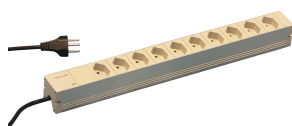

Listwa gniazdowa, szwajcarska

Modułowy, kompaktowy PDU z wieloma elementami funkcyjnymi. Dzięki aluminiowej obudowie o wymiarach 1U na 1U PDU można łatwo zintegrować w szafie typu rack z gniazdam szwajcarskimi.

CERTYFIKATY

FUNKCJE

Listwy gniazdowe można obracać we wszystkich czterech kierunkach (co 90°) podczas montażu

230 V, 10 A.

Zgodnie z SEV.IEC 60884

Kabel połączeniowy 2 m z wtyczką w wersji szwajcarskiej

Listwy zaciskowe wersja szwajcarska

Wysokość montażu 1U.

Montaż poziomy lub pionowy

SPECYFIKACJE

Długość:	438.5mm
Materiał:	Aluminium; Poliamid
Kolor:	Szary
Typ produktu:	Listwa gniazdowa

Table 1/2

Numer katalogowy	Typ gniazda	Liczba gniazd	Gniazda przełączane	Napięcie AC	Liczba opakowań	Głębokość
------------------	-------------	---------------	---------------------	-------------	-----------------	-----------

60110-453	Szwajcarski	10	Nie	230V	1	44mm
60110-454	Szwajcarski	9	Tak	230V	1	44mm

Table 2/2

Numer katalogowy	Wykończenie
60110-453	Anodyzowany
60110-454	Anodyzowany

DODATKOWE INFORMACJE O PRODUKCIE

Wspornik do montażu pionowego należy zamówić oddzielnie.