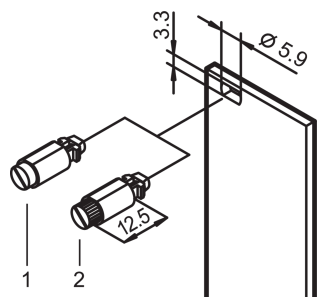

Szybkozłączka

1/4 blokada obrotowa z określonym ogranicznikiem.

CERTYFIKATY

FUNKCJE

1/4 blokada obrotowa z określonym ogranicznikiem

Identyfikacja położenia blokady ze względu na położenie szczeliny

Odporność na wibracje i wstrząsy

Ilość 100 sztuk

SPECYFIKACJE

- Współpracuje z:** Panele przednie
Typ produktu: Zestaw sprzętowy
Wykończenie: Niklowany
Materiał: Stal; Stop cynku; Tworzywo termoplastyczne

Table 1/2

Numer katalogowy	Kolor	Liczba opakowań	Kod koloru	Głębokość	Wysokość	Szerokość
21101-850	Czarny Jet Black	100	RAL 9005	20.6mm	6mm	7mm
21101-847	Szary kamień	100	RAL 7032	16.7mm	6mm	7mm

Numer katalogowy	Kolor	Liczba opakowań	Kod koloru	Głębokość	Wysokość	Szerokość
21101-849	Szary kamień	100	RAL 7032	20.6mm	6mm	7mm
21101-848	Czarny Jet Black	100	RAL 9005	16.7mm	6mm	7mm

Table 2/2

Numer katalogowy	Typ łącznika
21101-850	Radełkowane, Łeb szczelinowy
21101-847	Łeb szczelinowy
21101-849	Radełkowane, Łeb szczelinowy
21101-848	Łeb szczelinowy