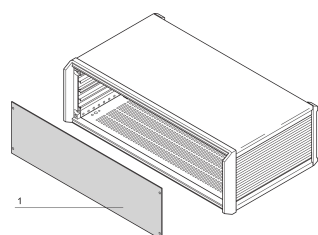

Panel przedni PropacPRO, pełna szerokość, nieekranowany

Panel przedni, pełna szerokość dla PropacPRO Case montuje się na ramie etui.

CERTYFIKATY

FUNKCJE

Panel Al, 2.0 mm (84 HP 2.5 mm)

SPECYFIKACJE

- Materiał:** Aluminium
Wykończenie: Anodyzowany
Typ akcesorium: Panel przedni
Typ produktu: Panel przedni

Table 1/2

Numer katalogowy	Wysokość stojaka	Szerokość stojaka	Liczba opakowań	Wykończenie z przodu	Wykończenie z tyłu	Obrabiane krawędzie
20850-136	3U	63HP	1	Anodyzowany	Anodyzowany	Nie
20850-158	6U	84HP	1	Anodyzowany	Przewodzące	Nie
20850-129	2U	63HP	1	Anodyzowany	Anodyzowany	Nie
20850-135	3U	42HP	1	Anodyzowany	Anodyzowany	Nie
20850-142	4U	42HP	1	Anodyzowany	Anodyzowany	Nie

Numer katalogowy	Wysokość stojaka	Szerokość stojaka	Liczba opakowań	Wykończenie z przodu	Wykończenie z tyłu	Obrabiane krawędzie
20850-143	4U	63HP	1	Anodyzowany	Anodyzowany	Nie
20850-130	2U	84HP	1	Anodyzowany	Anodyzowany	Nie
20850-144	4U	84HP	1	Anodyzowany	Anodyzowany	Nie
20850-134	3U	28HP	1	Anodyzowany	Anodyzowany	Nie
20850-128	2U	42HP	1	Anodyzowany	Anodyzowany	Nie
20850-137	3U	84HP	1	Anodyzowany	Anodyzowany	Nie