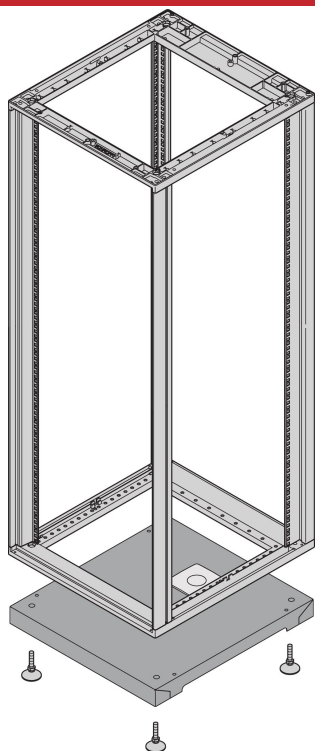

Podstawa/cokół Novastar

Płyta podstawy do tylnych kanałów kablowych, które wycięte do prowadzenia kabli. Otwór pokryty jest plastikiem. Pasek szczotki akcesoriów może być wbudowany.

CERTYFIKATY

FUNKCJE

Obciążenie statyczne?nośność 400 kg.

Regulowane nóżki, wysokość 57 mm... 67 mm

St, 1.5 mm, RAL 7021

Kanały kablowe 110 x 76 mm

Łącznie z uziemieniem

SPECYFIKACJE

Wysokość:	45mm
Typ produktu:	Szafa/podstawa stojaka
Materiał:	Stal

Table 1/2

Numer katalogowy	Szerokość	Głębokość	Liczba opakowań	Kolor	Kod koloru	Wykończenie
27230-072	553mm	800mm	1	Czarny/szary	RAL 7021	Powłoka proszkowa
27230-070	553mm	500mm	1	Czarny/szary	RAL 7021	Powłoka proszkowa
27230-080	1000mm	1000mm	1	Czarny/szary	RAL 7021	Powłoka proszkowa
27230-076	900mm	900mm	1	Czarny/szary	RAL 7021	Powłoka proszkowa
27230-071	553mm	600mm	1	Czarny/szary	RAL 7021	Powłoka proszkowa

Table 2/2

Numer katalogowy	Typ
27230-072	Cokół podstawy
27230-070	Cokół podstawy
27230-080	Cokół podstawy
27230-076	Cokół podstawy
27230-071	Cokół podstawy

DODATKOWE INFORMACJE O PRODUKCIE

Pasek szczotki należy zamówić oddzielnie.