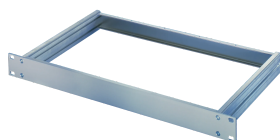

Zestaw podstawowy obudowy MultipacPRO 19"

Taki zestaw umożliwia klientowi skonfigurowanie 3 różnych górnych/dolnych pokryw.

CERTYFIKATY

FUNKCJE

Dla zespołów niestandardowanych (1 ... 5 U) i znormalizowane zespoły (2 U) zgodne z IEC 60297-3-105

Rama składa się z dwóch części bocznych i przedniego/tylnego panelu

Materiał: Aluminium

Wybierz inne komponenty (Akcesoria)

SPECYFIKACJE

Materiał:	Aluminium
Typ:	Możliwości konfiguracji
Rodzina produktów:	MultipacPRO
Ekranowanie EMC:	Nie (możliwość modernizacji)
Typ produktu:	Stojak podrzędny/podstawa montażowa

Table 1/1

Numer katalogowy	Wysokość stojaka	Głębokość	Szerokość użytkowa	Montaż	Zgodność z	Certyfikaty
20860-202	1U	280mm	403mm	Stojak	IEC 60297-3-100	RoHS

Numer katalogowy	Wysokość stojaka	Głębokość	Szerokość użytkowa	Montaż	Zgodność z	Certyfikaty
20860-203	1U	340mm	403mm	Stojak	IEC 60297-3-100	RoHS
20860-204	1U	400mm	403mm	Stojak	IEC 60297-3-100	
20860-205	1U	460mm	403mm	Stojak	IEC 60297-3-100	
20860-201	1U	220mm	403mm	Stojak	IEC 60297-3-100	RoHS
20860-210	2U	220mm	403mm	Stojak	IEC 60297-3-100	RoHS
20860-214	2U	460mm	403mm	Stojak	IEC 60297-3-100	
20860-213	2U	400mm	403mm	Stojak	IEC 60297-3-100	
20860-211	2U	280mm	403mm	Stojak	IEC 60297-3-100	RoHS
20860-212	2U	340mm	403mm	Stojak	IEC 60297-3-100	RoHS
20860-221	3U	400mm	403mm	Stojak	IEC 60297-3-100	RoHS
20860-219	3U	280mm	403mm	Stojak	IEC 60297-3-100	RoHS
20860-222	3U	460mm	403mm	Stojak	IEC 60297-3-100	RoHS
20860-220	3U	340mm	403mm	Stojak	IEC 60297-3-100	RoHS
20860-228	4U	280mm	403mm	Stojak	IEC 60297-3-100	RoHS
20860-229	4U	340mm	403mm	Stojak	IEC 60297-3-100	RoHS
20860-231	4U	460mm	403mm	Stojak	IEC 60297-3-100	RoHS
20860-230	4U	400mm	403mm	Stojak	IEC 60297-3-100	RoHS
20860-240	5U	460mm	403mm	Stojak	IEC 60297-3-100	RoHS