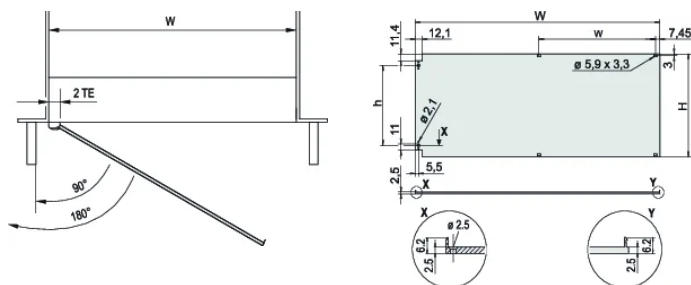

Nadaje się do podpór i skrzynek

Zawiasy można zamontować po lewej lub prawej stronie

SPECYFIKACJE

Głębokość (D):	2.5mm
Szerokość stojaka:	84HP
Materiał:	Aluminium
Wykończenie:	Anodyzowany; Powierzchnia pasywowana
Typ akcesorium:	Panel przedni
Typ produktu:	Panel przedni
Typ:	Panel przedni bez uchwyty
Ekranowanie EMC:	Nie (możliwość modernizacji)

Table 1/2

Numer katalogowy	Wysokość stojaka	Liczba opakowań	Montaż	Typ uszczelki	Wykończenie z przodu	Wykończenie z tyłu
20848-611	3U	1	Na zawiasach, po boku	Tekstylią	Anodyzowany	Przewodzące
20848-617	6U	1	Na zawiasach, po boku	Tekstylią	Anodyzowany	Przewodzące

Table 2/2

Numer katalogowy	Obrabiane krawędzie	Wysokość (H)	Szerokość (W)
20848-611	Nie	128.4mm	426.4mm
20848-617	Nie	261.8mm	426.4mm

SCHEMATY

OSTRZEŻENIE

Produkty nVent powinny być instalowane i używane wyłącznie zgodnie z instrukcjami i materiałami szkoleniowymi nVent. Instrukcje są dostępne na stronie www.nvent.com oraz u przedstawiciela działu obsługi klienta firmy nVent. Nieprawidłowa instalacja, niewłaściwe użycie, niewłaściwe zastosowanie lub inne nieprzestrzeganie instrukcji i ostrzeżeń nVent może spowodować nieprawidłowe działanie produktu, uszkodzenie mienia, poważne obrażenia ciała i śmierć i/lub utratę gwarancji.