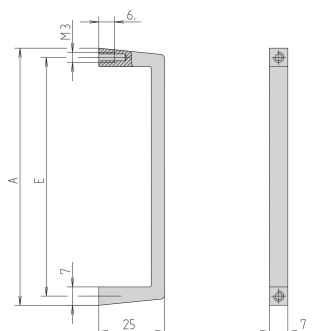

Uchwyt przedni, szerokość 7 mm

Uchwyt przedni Slim Aluminium Profile, 7 mm. Montaż uchwytu będzie wykonywany od tyłu.

CERTYFIKATY

FUNKCJE

Nośność statyczna 10 kg/parę

Montaż uchwytu zostanie wykonany z tyłu

SPECYFIKACJE

Szerokość:	7mm
Obciążenie statyczne:	10kg
Materiał:	Aluminium
Wykończenie:	Anodyzowany
Rodzina produktów:	EuropacPRO; MultipacPRO
Typ produktu:	Uchwyt

Table 1/1

Numer katalogowy	Liczba opakowań	Typ uchwytu	Kolor	Współpracuje z
10501-001	1	Proste	Srebrny	Stojaki podrzędne, Podstawa montażowa, Panele przednie

Numer katalogowy	Liczba opakowań	Typ uchwytu	Kolor	Współpracuje z
10501-002	1	Proste	Srebrny	Stojaki podrzędne, Podstawa montażowa, Panele przednie

DODATKOWE INFORMACJE O PRODUKCIE

Proszę wziąć pod uwagę, że dostawy mogą być realizowane w podanych SPQ (SPQ, np. 5 sztuk, 10 sztuk, 50 sztuk, itp.). Różne ilości zamówienia (np. 2 sztuk) można zmienić na następną możliwą ilość dostawy = Standardowa ilość opakowania.