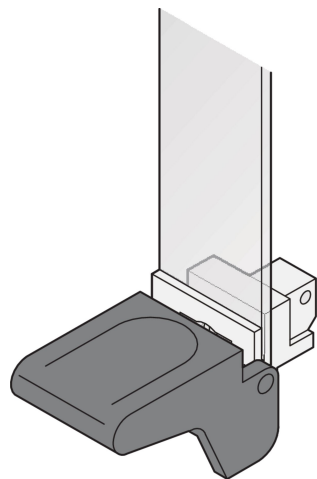

Klucz do uchwytu ściągacza 1

Klucz z uchwytem do ekstrakcji, formularz i, może być używany do ekstrakcji PCB. Uchwyty są dostępne w wersji czarnej lub szarej oraz górnej i dolnej.

CERTYFIKATY

FUNKCJE

Uchwyt UL 94 V0, łożysko Zn odlewane

Przy 6 U położenie płytki drukowanej można przesuwac o jedną km w prawo, zamieniając górne i dolne uchwyty. Tworzy to miejsce dla komponentów SMD po lewej stronie

Śruby kołnierkowe należy zamówić oddzielnie.

SPECYFIKACJE

Typ:	Przyrząd do wyciągania
Współpracuje z:	Panele przednie
Typ produktu:	Uchwyt
Materiał:	Poliwęglan

Table 1/1

Numer katalogowy	Kolor	Liczba opakowań	Typ uchwytu	Klasyfikacja palności
------------------	-------	-----------------	-------------	-----------------------