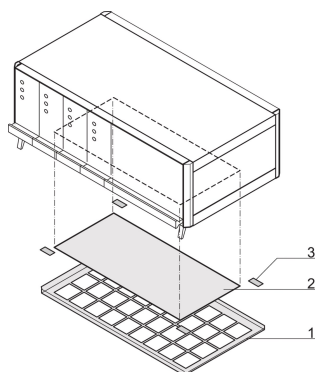

RatiopacPRO, Wymiana filtra powietrza, 42 km

NUMER KATALOGOWY

64571-034

Wymienny zestaw filtra powietrza można wymienić, jeśli oryginalny filtr powietrza jest brudny, aby zoptymalizować przepływ powietrza do obudowy.

CERTYFIKATY

FUNKCJE

Zmontowany bez narzędzi

ATRYBUTY PRODUKTU

Szerokość stojaka: 42HP

Liczba opakowań: 1

Materiał: Włókno syntetyczne

Rodzina produktów: RatiopacPRO air

Typ produktu: Filtr

Typ: Wymiana filtra powietrza

Współpracuje z: Obudowy