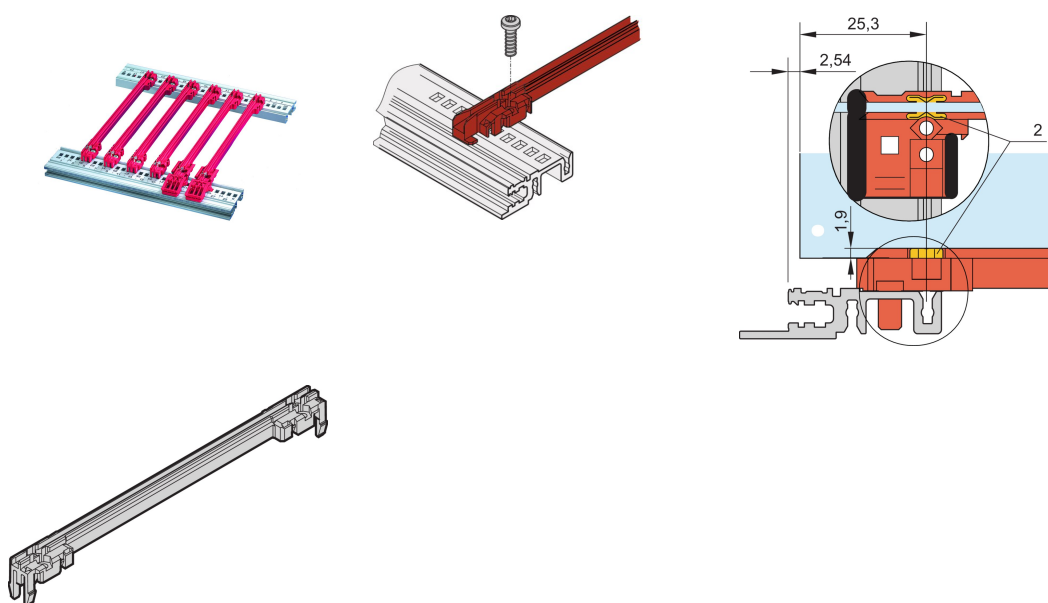

Typ akcesoriów szyny prowadzącej, Plastik, 100 mm, Szerokość rowka 2 mm, Czerwony

NUMER KATALOGOWY

64568-082

Plastikowa szyna prowadząca do płytek drukowanych lub modułów typu „plug-in”, stanowi niezawodny interfejs między mechaniką podszybia a podzespołami. Szyny prowadzące mogą być dodatkowo przykręcone do poziomu

CERTYFIKATY

FUNKCJE

Plastikowa szyna prowadząca, typ akcesoriów

Szyny prowadzące można przypiąć do szyn poziomych (wyłaczanie AI) lub do płyt o grubości 1.5 mm

Temperatura przechowywania: Od -40 °C ... 130 °C.

Opcjonalny zacisk ESD może być zamontowany w szynach prowadzących i zapewnia przewodzący kontakt pomiędzy płytką PCB i szyną poziomą zarówno po stronie lutowiczej, jak i po stronie podzespołu

ATRYBUTY PRODUKTU

Typ produktu: Szyna prowadząca

Rodzina produktów: EuropacPRO; RatiopacPRO; RatiopacPRO air; CompacPRO; PropacPRO; MultipacPRO; Inpac

Typ: Akcesoria

Współpracuje z: Stojaki podrzędne; Obudowy; Podstawa montażowa