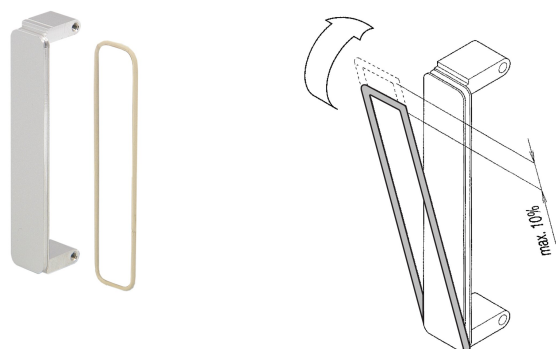

Uszczelka EMC do przedniego panelu PMC

NUMER KATALOGOWY

60835-021

Uszczelka o-ring może być stosowana do ekranowania EMC mezzanin PMC lub FMC. Pierścień o-ring zostanie zamontowany w rowku Mezzanine.

CERTYFIKATY

FUNKCJE

Ekranowanie EMC, uszczelnienie CHO

ATRYBUTY PRODUKTU

Liczba opakowań: 1

Głębokość: 1.34mm

Wykończenie: Posrebrzane

Wysokość: 72.28mm

Materiał: Guma EPDM-SBR

Typ produktu: Pierścień o-ring

Szerokość: 13.68mm

Współpracuje z: Panele przednie; PMC

DODATKOWE INFORMACJE O PRODUKCIE

Proszę wziąć pod uwagę, że dostawy mogą być realizowane w podanych SPQ (SPQ, np. 5 sztuk, 10 sztuk, 50 sztuk, itp.). Różne ilości zamówienia (np. 2 sztuk) można zmienić na następną możliwą ilość dostawy = Standardowa ilość opakowania.