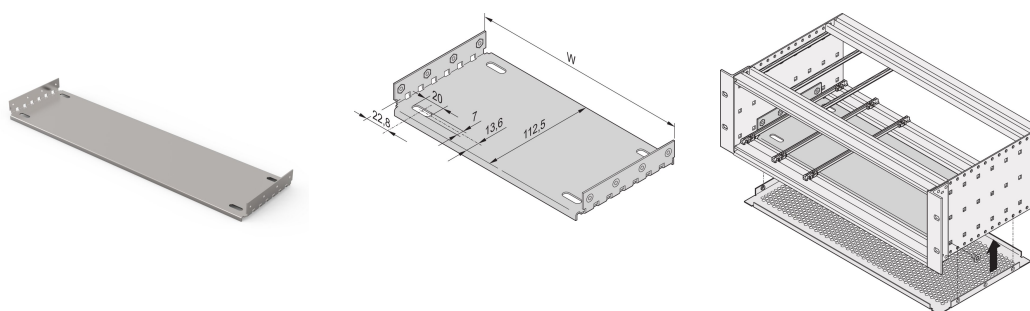

Płyta montażowa EuropacPRO do stosowania z płytą osłonową, 84 HP, długość płyty 340 mm

NUMER KATALOGOWY

34563-028

Material	HP	W	D
34563001	28	146,87	112,50
34563009	28	146,87	172,50
34563002	42	217,99	112,50
34563014	42	217,99	172,50
34563003	63	324,67	112,50
34563019	63	324,67	172,50
34563004	84	431,35	112,50
34563024	84	431,35	172,50
34563026	84	431,35	232,50
34563028	84	431,35	292,50
34563042	84	431,35	352,50
34563044	84	431,35	412,50

Płyta montażowa do stosowania z pokrywami do montażu i mocowania ciężkich elementów. Płyty montażowe o pełnej szerokości (tak szerokie jak subrack lub obudowa systemowa) są przymocowane do paneli bocznych. Płyty montażowe o częściowej szerokości są przymocowane do panelu bocznego i szyny poziomej za pomocą listwy montażowej.

FUNKCJE

Do montażu i mocowania ciężkich elementów

Płyta montażowa, pełna szerokość: Płyta montażowa jest tak szeroka, jak obudowa subracka/systemu i jest przymocowana do paneli bocznych

Szynę prowadzącą można zamontować w pierwszym i ostatnim położeniu szczeliny

Poza płytą montażową płyty EMC można również zamontować na podszafie

Prowadnice typu 4.4 i „wzmocnione” nie mogą być używane

ATRYBUTY PRODUKTU

Szerokość stojaka: 84HP

Liczba opakowań: 1

Głębokość: 292.5mm

Materiał: Aluminium