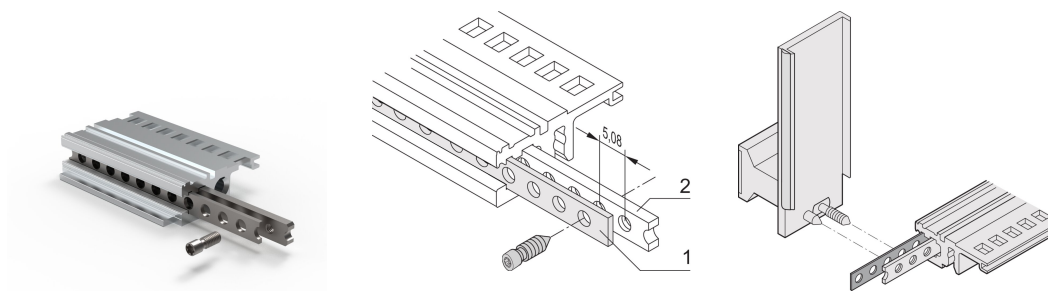

Pozioma perforowana taśma, 63 km

NUMER KATALOGOWY

30845-232

Perforowany pasek z aluminium 1 mm do centrowania osłoniętych modułów wtykowych.

CERTYFIKATY

FUNKCJE

Do wyśrodkowania osłoniętych modułów wtykowych

ATRYBUTY PRODUKTU

Szerokość stojaka: 63HP

Liczba opakowań: 1

Długość: 324.92mm

Materiał: Aluminium

Rodzina produktów: EuropacPRO; RatiopacPRO; RatiopacPRO air; CompacPRO; PropacPRO; Inpac

Typ produktu: Pasek perforowany

Współpracuje z: Stojaki podrzędne; Obudowy

Gross Weight: 0.004kg

DODATKOWE INFORMACJE O PRODUKCIE

Do użytku wyłącznie z wkładką gwintowaną o podwójnym trójkątniku.

Proszę wziąć pod uwagę, że dostawy mogą być realizowane w podanych SPQ (SPQ, np. 5 sztuk, 10 sztuk, 50 sztuk, itp.). Różne ilości zamówienia (np. 2 sztuk) można zmienić na następną możliwą ilość dostawy = Standardowa ilość opakowania.