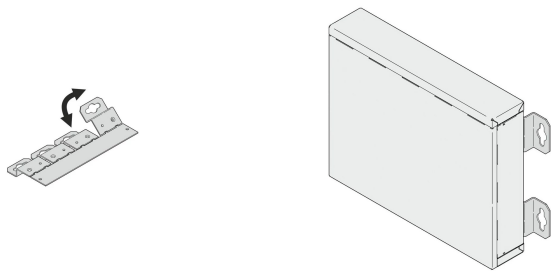

Wspornik montażowy do ściany lub pulpitu

NUMER KATALOGOWY

24820-005

Uchwyt umożliwia montaż obudowy Interscale na ścianie lub pozwala na odległość między powierzchnią montażową a tylną ścianą.

CERTYFIKATY

FUNKCJE

Możliwość montażu/demontażu obudowy podczas montażu

Zapewnia odległość 14 mm od powierzchni montażowej do prowadzenia kabli

Wspornik do montażu ściennego lub wpuszczanego

ATRYBUTY PRODUKTU

Typ produktu: Wspornik

Rodzina produktów: Interscale

Materiał: Stal

Wykończenie: Cynkowane aluminium

Liczba opakowań: 4

Net Weight: 0.168kg

DODATKOWE INFORMACJE O PRODUKCIE

Nie jest kompatybilny z osadzonymi futerałami NUC lub obudowami Interscale M 19".