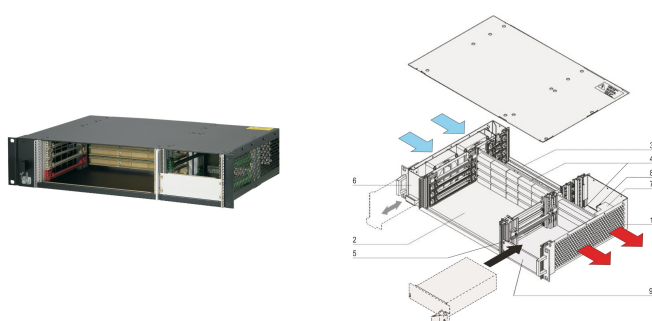

System CPCI do wtykowego zasilacza, poziomy, 2 U, 4 gniazda

NUMER KATALOGOWY

24579-082

System CompactPCI 2 U z poziomą obudową na cztery płyty 6 U, cztery płyty RTM i jeden zasilacz CompactPCI 3 U. Możliwość montażu drugiego zasilacza z możliwością podłączenia.

CERTYFIKATY

FUNKCJE

Zgodnie z IEC 60297-3-101, 102, 103; IEEE 1101.1, 1101.10/11; płyta montażowa zgodnie z PICMG 2.0 rev. 3.0

System z poziomą klatką kart. Format płyty przód: 6 U, głębokość 160 mm; tylne wejścia/wyjścia: 6 U, głębokość 80 mm

Płyta montażowa (płyta montażowa sygnału i zasilania w jednym urządzeniu) 4 gniazdo, 6 U, 64-bitowe gniazdo systemowe lewe, złącze zasilania (2 x P 47)

Rozpraszanie ciepła przez zespół wentylatora wymiennego podczas pracy (przepływ powietrza od lewej do prawej)

Przygotowany do montażu 19-calowego zasilacza CompactPCI (3 U, 8 HP)

ATRYBUTY PRODUKTU

Typ produktu: System

Liczba szczelin: 4

Typ: Montaż w stojaku 19"

Typ płyty montażowej: 6 U CompactPCI

Transfer danych: 64-bitowa magistrala PCI