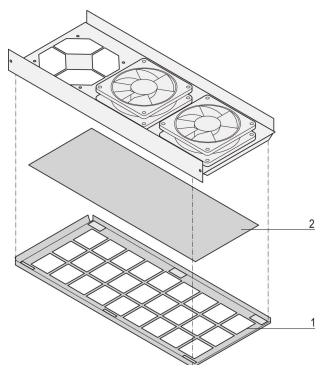

Zestaw filtrów powietrza do systemów CompactPCI i VME 64x

NUMER KATALOGOWY

24579-033

Filtr powietrza filtruje powietrze wlotowe i zmniejsza ilość kurzu lub innych cząstek.

CERTYFIKATY

FUNKCJE

Filtry można wymienić po otwarciu tacy wentylatora o wysokości 1U.

Wymiana filtra bez narzędzia

ATRYBUTY PRODUKTU

Typ produktu: Filtr

Współpracuje z: Systemy CompactPCI; Systemy VME64x

Gross Weight: 0.105kg

Materiał: Aluminium; Poliuretan

Liczba opakowań: 1

DODATKOWE INFORMACJE O PRODUKCIE