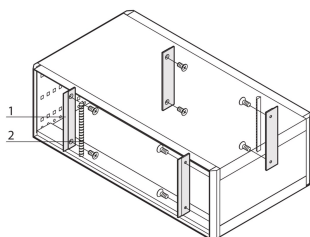

# Zestaw ekranujący RatiopacPRO EMC, panel przedni do panelu bocznego, 3 U

## NUMER KATALOGOWY

**24571-331**

Do pionowego ekranowania EMC między przednim lub tylnym panelem a panelem bocznym. Wspornik można przykręcić do panelu bocznego i przyjąć osłony tekstylne lub ze stali nierdzewnej.

## FUNKCJE

Do pionowego ekranowania EMC między przednim / tylnym panelem i bocznym panelem

Zakres dostawy wystarczający dla jednego przypadku