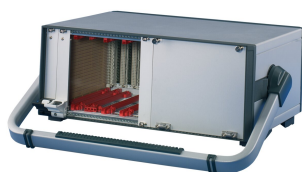

RatiopacPRO/-Air Uchwyt odchylany, 63 km

NUMER KATALOGOWY

24571-321

Odchylane uchwyty do przenoszenia.

CERTYFIKATY

FUNKCJE

Regulacja w krokach co 30°

Możliwość montażu bez narzędzi mechanicznych na obudowie

Nośność statyczna 30 kg.

Uchwyt umożliwia użytkownikowi lepszy widok przedniej części obudowy w przypadku korzystania z komputera stacjonarnego

ATRYBUTY PRODUKTU

Szerokość stojaka: 63HP

Liczba opakowań: 1

Typ uchwyty: Uchwyt przechylny do góry

Kolor: Srebrny

Wykończenie: Powłoka proszkowa

Materiał: Aluminium; ABS

Rodzina produktów: RatiopacPRO; RatiopacPRO air

Typ produktu: Uchwyt

Współpracuje z: Obudowy

Gross Weight: 0.561kg