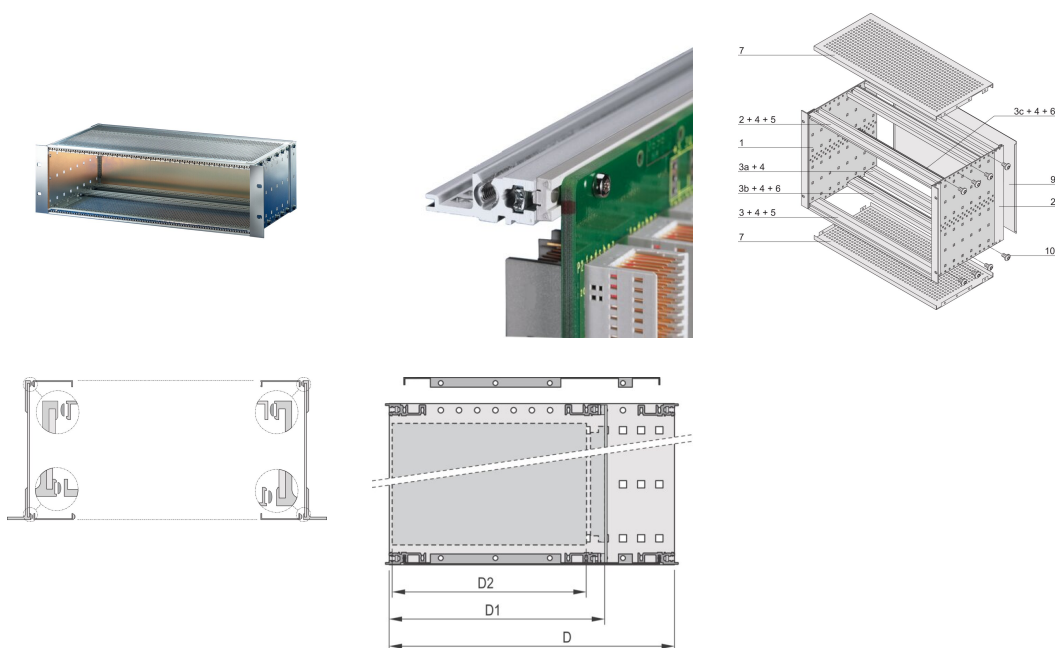

# EuropacPRO 19" Subrack Kit do płyty montażowej, ciężki, ekranowany, 6 U, 355 mm

## NUMER KATALOGOWY

24563-474

EMC ekranowany subrack do montażu na płycie montażowej, wersja ciężka z przyspawanymi panelami bocznymi.

## FUNKCJE

Podpórka z bocznym panelem typu H („Heavy”), wspornik 19” jest mocno przymocowany do panelu bocznego (spawane na zimno)

Modyfikacje, takie jak wycięcia, różne wykończenia lub dostępne wymiary

## ATRYBUTY PRODUKTU

---

Wysokość stojaka: 6U

Głębokość (D): 355mm

Liczba opakowań: 1

Do montażu: Płyta montażowa

Głębokość płyty: 160mm; 220mm; 280mm

Typ uszczelki: Tekstylna