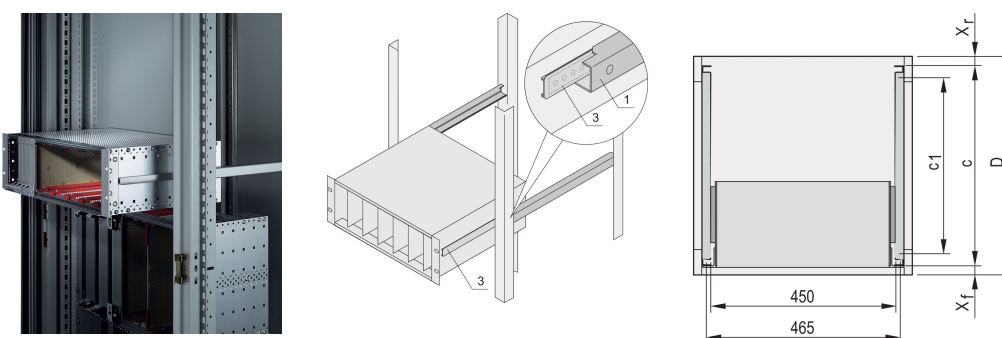

Prowadnice teleskopowe C-Profil do szafki do montażu Novastar, 600 mm

NUMER KATALOGOWY

24562-461

Prowadnice teleskopowe z profilem prowadzącym do montażu w szafach o nośności 25 kg.

CERTYFIKATY

FUNKCJE

Do montażu podpórek o szerokości 84 mm w płaszczyźnie 19"

Udźwig: 25 kg na parę

Profil prowadzący (1) jest dopasowany do wymiaru mocowania w szafce (jest przykręcany do profilu 19" szafki); szyna adaptera (3) jest dopasowana do głębokości i wymiaru mocowania na subracku (jest wkładana do profilu prowadzącego jak prowadnica teleskopowa)

ATRYBUTY PRODUKTU

Rodzina produktów: Novastar

Głębokość: 600mm

Liczba opakowań: 2

Wykończenie: Anodyzowany

Materiał: Aluminium

Typ produktu: Prowadnica teleskopowa

Typ: Profil C