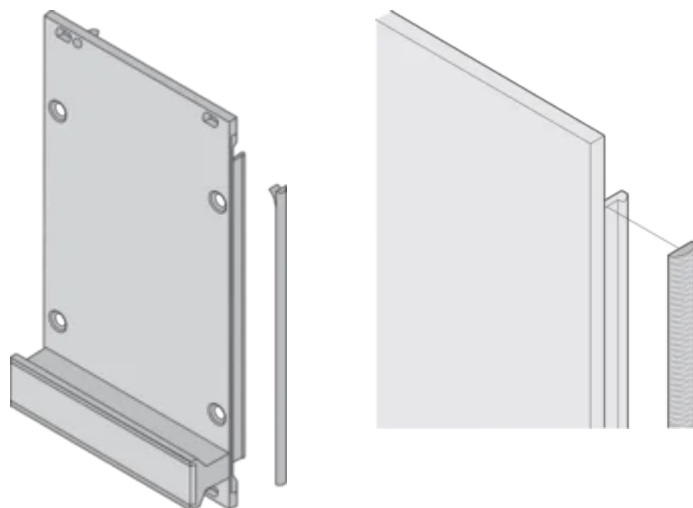

Głębokość (D): 1.62mm

Wysokość (H): 232mm

Materiał: Elastomer termoplastyczny

Rodzina produktów: EuropacPRO; RatiopacPRO; RatiopacPRO air; PropacPRO; Moduł wtykowy typu ramowego

Typ produktu: Zestaw ekranujący

Szerokość (W): 3.8mm

Współpracuje z: Stojaki podrzędne; Obudowy; Panele przednie

Klasyfikacja palności: UL® 94V-0

Gross Weight: 0.174kg

DODATKOWE INFORMACJE O PRODUKCIE

Uszczelki EMC (tekstylne) są wymagane do ekranowania paneli przednich.

SCHEMATY

OSTRZEŻENIE

Produkty nVent powinny być instalowane i używane wyłącznie zgodnie z instrukcjami i materiałami szkoleniowymi nVent. Instrukcje są dostępne na stronie www.nvent.com oraz u przedstawiciela działu obsługi klienta firmy nVent. Nieprawidłowa instalacja, niewłaściwe użycie, niewłaściwe zastosowanie lub inne nieprzestrzeganie instrukcji i ostrzeżeń nVent może spowodować nieprawidłowe działanie produktu, uszkodzenie mienia, poważne obrażenia ciała i śmierć i/lub utratę gwarancji.