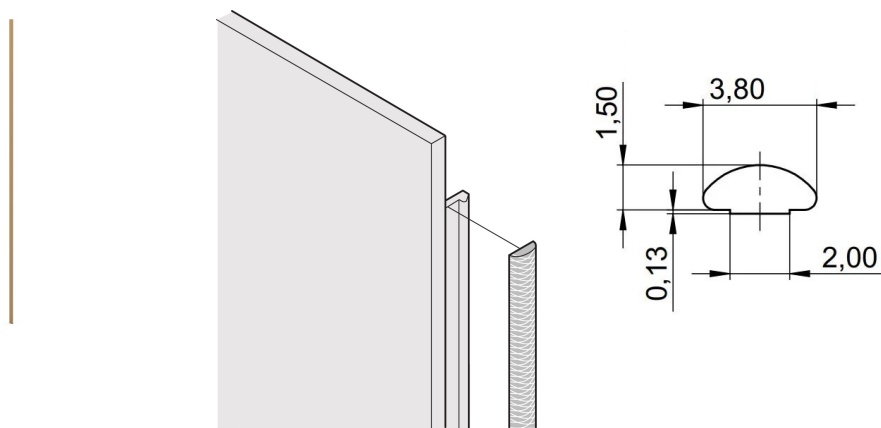

Zestaw osłony tekstylnej EMC, -40... +70°C, 6 U; 100 sztuk

NUMER KATALOGOWY

21101-856

Tekstylne uszczelki EMC są wkładane do szczeliny po prawej stronie przednich paneli w kształcie litery U. Uszczelki są przyklejone do przedniego panelu.

CERTYFIKATY

FUNKCJE

Tekstylna uszczelka EMC jest przymocowana poprzecznie do przedniego panelu lub w rowku prawego profilu, stosownie do przypadku.

Uszczelka profilowa jest przyklejona do powierzchni styku wspornika 19" lub kąta tylnego i ustawia przewodzące połączenie z panelami przednimi w kształcie litery U.

Zakres temperatur -40 °C ... +70 °C.

ATRYBUTY PRODUKTU

Wysokość stojaka: 6U

Liczba opakowań: 100

Głębokość (D): 1.62mm

Wysokość (H): 232mm

Materiał: Elastomer termoplastyczny

Rodzina produktów: EuropacPRO; RatiopacPRO; RatiopacPRO air; PropacPRO; Moduł wtykowy typu ramowego