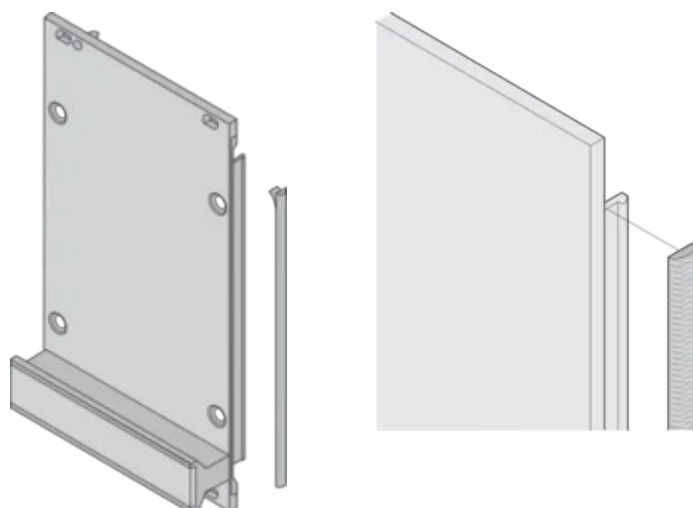

Głębokość (D): 1.62mm

Wysokość (H): 232mm

Materiał: Elastomer termoplastyczny

Rodzina produktów: EuropacPRO; RatiopacPRO; RatiopacPRO air; PropacPRO; Moduł wtykowy typu ramowego

Typ produktu: Zestaw ekranujący

Szerokość (W): 3.8mm

Współpracuje z: Stojaki podrzędne; Obudowy; Panele przednie

Klasyfikacja palności: UL® 94V-0

Gross Weight: 0.092kg

DODATKOWE INFORMACJE O PRODUKCIE

Uszczelki EMC (tekstylne) są wymagane do ekranowania paneli przednich.

SCHEMATY

OSTRZEŻENIE

Produkty nVent powinny być instalowane i używane wyłącznie zgodnie z instrukcjami i materiałami szkoleniowymi nVent. Instrukcje są dostępne na stronie www.nvent.com oraz u przedstawiciela działu obsługi klienta firmy nVent. Nieprawidłowa instalacja, niewłaściwe użycie, niewłaściwe zastosowanie lub inne nieprzestrzeganie instrukcji i ostrzeżeń nVent może spowodować nieprawidłowe działanie produktu, uszkodzenie mienia, poważne obrażenia ciała i śmierć i/lub utratę gwarancji.