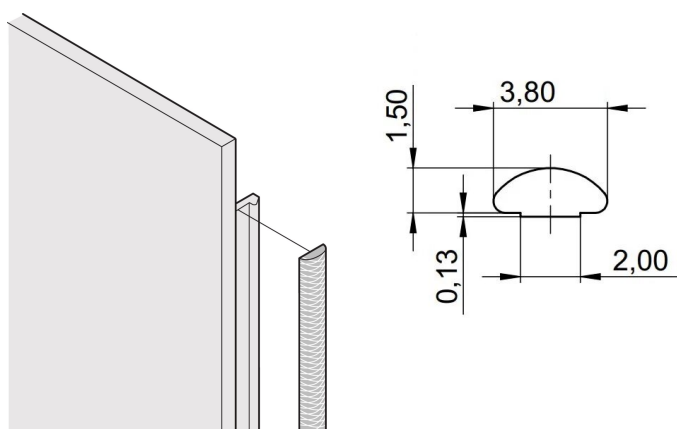

Zestaw osłony tekstylnej EMC, -40... +70°C, 6 U; 10 sztuk

NUMER KATALOGOWY

21101-855

Tekstylne uszczelki EMC są wkładane do szczeliny po prawej stronie przednich paneli w kształcie litery U. Uszczelki są przyklejone do przedniego panelu.

CERTYFIKATY

FUNKCJE

Tekstylna uszczelka EMC jest przymocowana poprzecznie do przedniego panelu lub w rowku prawego profilu, stosownie do przypadku.

Uszczelka profilowa jest przyklejona do powierzchni styku wspornika 19" lub kąta tylnego i ustawia przewodzące połączenie z panelami przednimi w kształcie litery U.

Zakres temperatur -40 °C ... +70 °C.

ATRYBUTY PRODUKTU

Wysokość stojaka: 6U

Liczba opakowań: 10