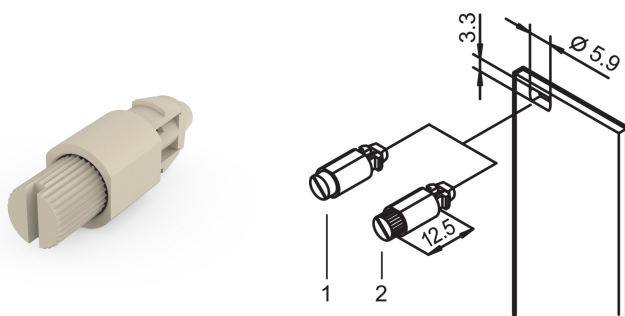

# Ćwierćobrotowy element mocujący z łbem radełkowym i rowkowym, szary; 100 szt

## NUMER KATALOGOWY

**21101-849**

1/4 blokada obrotowa z określonym ogranicznikiem.

## FUNKCJE

1/4 blokada obrotowa z określonym ogranicznikiem

Identyfikacja położenia blokady ze względu na położenie szczeliny

Odporność na wibracje i wstrząsy

Ilość 100 sztuk

## ATRYBUTY PRODUKTU

Kolor: Szary kamień

Liczba opakowań: 100

Kod koloru: RAL 7032

Głębokość: 20.6mm

Wykończenie: Niklowany

Wysokość: 6mm

Materiał: Stal; Stop cynku; Tworzywo termoplastyczne