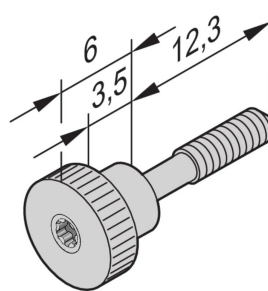

Śruba kołnierzowa, z łbem radełkowym, M2,5 x 12.3 mm, Torx 8, niklowana mosiądz; 100 szt

NUMER KATALOGOWY

21101-749

CERTYFIKATY

FUNKCJE

Śruba kołnierzowa z łbem radełkowym, wersja krótka

ATRYBUTY PRODUKTU

Długość: 12.3mm

Materiał: Brass, Lead Free

Wykończenie: Niklowany

Liczba opakowań: 100

Rozmiar gwintu: M2,5

Głębokość: 18.3mm

Wysokość: 8mm

Typ produktu: Wkręt

Typ: Wkręt

Szerokość: 8mm

Współpracuje z: Panele przednie

Gross Weight: 0.189kg

Moment obrotowy: 0.3N·m

OSTRZEŻENIE

Produkty nVent powinny być instalowane i używane wyłącznie zgodnie z instrukcjami i materiałami szkoleniowymi nVent. Instrukcje są dostępne na stronie www.nvent.com oraz u przedstawiciela działu obsługi klienta firmy nVent. Nieprawidłowa instalacja, niewłaściwe użycie, niewłaściwe zastosowanie lub inne nieprzestrzeganie instrukcji i ostrzeżeń nVent może spowodować nieprawidłowe działanie produktu, uszkodzenie mienia, poważne obrażenia ciała i śmierć i/lub utratę gwarancji.