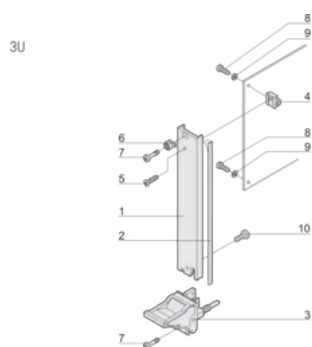

Typ produktu: Panel przedni

Wysokość stojaka: 3U

Typ: Panel przedni z uchwytem (PIU)

Szerokość (W): 20mm

Net Weight: 0.08kg

SCHEMATY

OSTRZEŻENIE

Produkty nVent powinny być instalowane i używane wyłącznie zgodnie z instrukcjami i materiałami szkoleniowymi nVent. Instrukcje są dostępne na stronie www.nvent.com oraz u przedstawiciela działu obsługi klienta firmy nVent. Nieprawidłowa instalacja, niewłaściwe użycie, niewłaściwe zastosowanie lub inne nieprzestrzeganie instrukcji i ostrzeżeń nVent może spowodować nieprawidłowe działanie produktu, uszkodzenie mienia, poważne obrażenia ciała i śmierć i/lub utratę gwarancji.