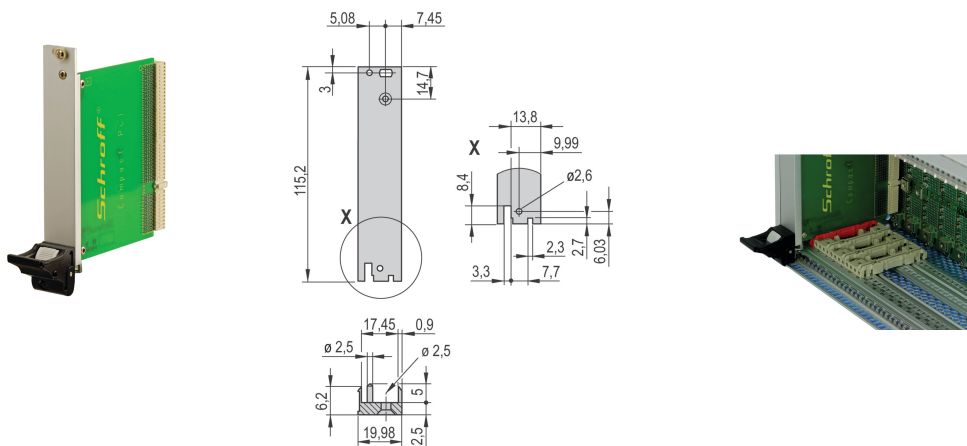

Zestaw modułu wtykowego z uchwytem IEL do tylnego wejścia/wyjścia, ekranowany, czarny, 3 U, 4 km

NUMER KATALOGOWY

20848-751

Moduł wtykowy, z czarnym uchwytem wkładki/ściągnaczka IEL, 3 U, tylny zespół we/wy. Przedni panel w kształcie litery U umożliwia ekranowanie za pomocą tekstylnej uszczelki.

CERTYFIKATY

FUNKCJE

Przedni panel w kształcie litery U do uszczelnienia tekstylnego

Nadaje się do sił wkładania i wyciągania do 700 N (na parę)

Włącz instalację mikroprzełącznika

Włącz instalację koderów zgodnie z normą IEC 60297-3-103/ IEEE 1101.10

ATRYBUTY PRODUKTU

Szerokość stojaka: 4HP

Liczba opakowań: 1

Typ uchwytu: IEL

Montaż: Przykręcane tylne We/Wy

Typ uszczelki: Tekstylna

Wykończenie z przodu: Anodyzowany

Wykończenie z tyłu: Powierzchnia trawiona

Obrabiane krawędzie: Nie

Zgodność z: IEC 60297-3-102; IEEE 1101.10; IEC 60297-3-103; IEEE 1101.1/11

Ekranowanie EMC: Tak

Wykończenie: Anodyzowany; Powierzchnia pasywowana

Wysokość (H): 128.4mm

Materiał: Aluminium