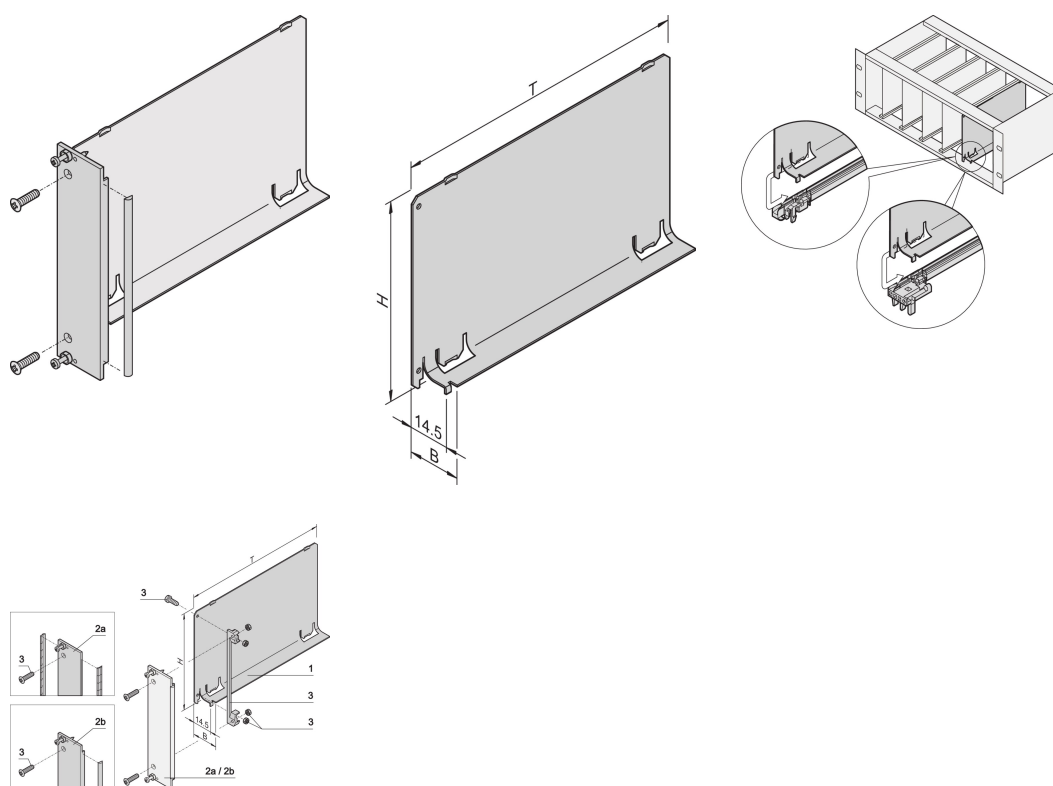

Przegroda powietrzna, panel przedni U, osłona przebudowy, tekstylna, 6 U, 4 HP, 160 mm

NUMER KATALOGOWY

20848-736

Przegroda powietrza z przednim panelem w kształcie litery U zakrywa puste gniazdo, aby wyeliminować przepływ powietrza. Przedni panel w kształcie litery U akceptuje tekstylną uszczelkę EMC.

CERTYFIKATY

FUNKCJE

przegroda powietrza eliminuje wycieki powietrza w pustych szczelinach

Pokrywa jest wsunięta w szynę prowadzącą

ATRYBUTY PRODUKTU

Wysokość stojaka: 6U

Liczba opakowań: 1

Głębokość: 160mm

Typ produktu: Przegroda powietrzna

Szerokość stojaka: 4HP

Typ: Z panelem przednim

Współpracuje z: Stojaki podrzędne; Obudowy

Net Weight: 0.24kg

DODATKOWE INFORMACJE O PRODUKCIE

Przegroda powietrzna dla głębokości 280 mm i dla tylnych płyt we/wy 80 mm dostępna na zamówienie.