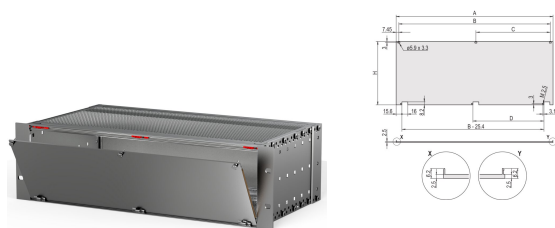

Zestaw panelu przedniego, ekranowany, na zawiasach dolny, 4 U, 84 HP, 2.5 mm, Al, z przodu anodyzowany, z tyłu przewodzący

NUMER KATALOGOWY

20848-607

Dolny panel przedni z profilem U na zawiasach dla uszczelki tekstylnej.

CERTYFIKATY

FUNKCJE

Panel przedni z profilem U można odczepić pod kątem otwarcia 135° (nie RatiopacPRO)

Umożliwia montaż na szynach poziomych

Ekranowany panel przedni U z tekstylną uszczelką EMC

Nadaje się do podstawek (EuropacPRO) i skrzynek (RatiopacPRO, PropacPRO, CompacPRO)

ATRYBUTY PRODUKTU

Wysokość stojaka: 4U

Typ akcesorium: Panel przedni

Szerokość stojaka: 84HP

Liczba opakowań: 1