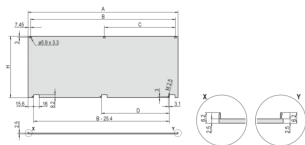

Montaż: Na zawiasach, na dole

Typ uszczelki: Tekstylna

Wykończenie z przodu: Anodyzowany

Wykończenie z tyłu: Przewodzące

Obrabiane krawędzie: Nie

Zgodność z: IEC 60297-3-101; IEEE 1101.1/10

Głębokość (D): 2.5mm

Ekranowanie EMC: Nie (możliwość modernizacji)

Wykończenie: Anodyzowany; Powierzchnia pasywowana

Wysokość (H): 172.9mm

Materiał: Aluminium

Typ produktu: Panel przedni

Typ: Panel przedni bez uchwytu

Szerokość (W): 426.4mm

Net Weight: 0.678kg

DODATKOWE INFORMACJE O PRODUKCIE

Panel przedni można zdjąć w położeniu otwarcia ($> 135^\circ$).

SCHEMATY

OSTRZEŻENIE

Produkty nVent powinny być instalowane i używane wyłącznie zgodnie z instrukcjami i materiałami szkoleniowymi nVent. Instrukcje są dostępne na stronie www.nvent.com oraz u przedstawiciela działu obsługi klienta firmy nVent. Nieprawidłowa instalacja, niewłaściwe użycie, niewłaściwe zastosowanie lub inne nieprzestrzeganie instrukcji i ostrzeżeń nVent może spowodować nieprawidłowe działanie produktu, uszkodzenie mienia, poważne obrażenia ciała i śmierć i/lub utratę gwarancji.