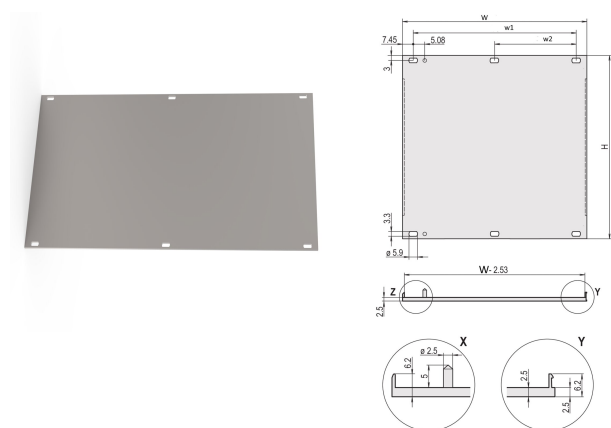

# Panel przedni, profil w kształcie litery U, osłona przezbrojona, 3 U, 42 HP, 2.5 mm, Al, przód anodowany, tył przewodzący

## NUMER KATALOGOWY

**20848-047**

Panel przedni z profilem U do tekstylnej uszczelki EMC.

## FUNKCJE

Profil U, panel przedni, Al, 2.5 mm, anodowany z przodu, przewodzący z tyłu

Uszczelka tekstylna EMC

## ATRYBUTY PRODUKTU

Wysokość stojaka: 3U

Szerokość stojaka: 42HP

Liczba opakowań: 1

Typ akcesorium: Panel przedni