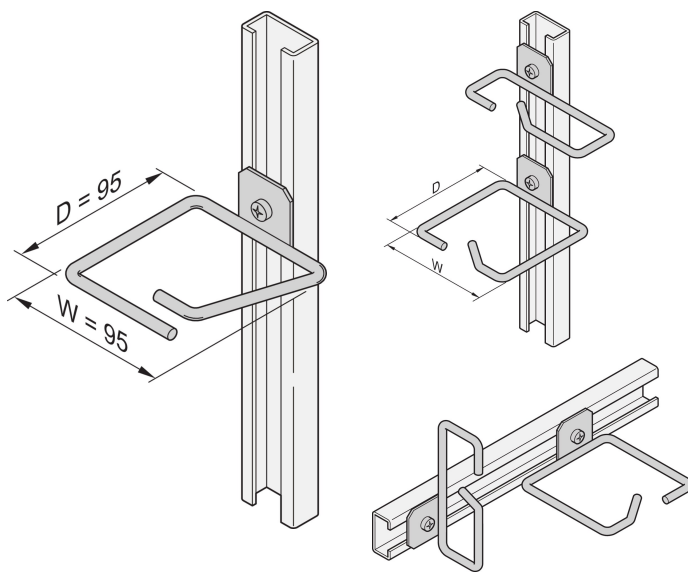

Oczko kablowe do szyny C, stal, 95 x 95 mm

NUMER KATALOGOWY

20118-340

Ucha kablowe mogą być przymocowane do szyn ślizgowych, paneli kablowych itp.

CERTYFIKATY

FUNKCJE

Ucho kablowe do profilu C.

ATRYBUTY PRODUKTU

Materiał: Stal

Liczba opakowań: 4

Wykończenie: Powłoka cynkowana

Rodzina produktów: Stojak laboratoryjny

Typ produktu: Oczko kablowe

DODATKOWE INFORMACJE O PRODUKCIE

Zestaw montażowy należy zamówić oddzielnie.