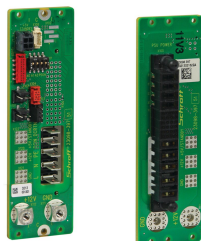

Kabel szeregowy CPCI

Kable szeregowy CPCI umożliwiają podłączenie sygnałów narzędzi, udziałów prądu lub sygnałów gotowości pomiędzy szeregowymi płytami montażowymi nVent SCHROFF CPCI i szeregowymi panelami zasilania CPCI lub innymi urządzeniami w systemie. Aby wybrać odpowiednią część, zapoznaj się z instrukcją obsługi płyty montażowej serii CPCI

CERTYFIKATY

FUNKCJE

Zestawy kabli do podłączania sygnałów stanu płyt montażowych CompactPCI Serial i płyt montażowych zasilania

SPECYFIKACJE

Table 1/1

Numer katalogowy	Współpracuje z	Długość	Liczba opakowań
23204-869	Płyty montażowe CompactPCI Serial	600mm	1
23204-853	Płyty montażowe CompactPCI Serial	600mm	1
23204-866	Płyty montażowe CompactPCI Serial	400mm	1
23204-879	Płyty montażowe CompactPCI Serial	300mm	1
23204-867	Płyty montażowe CompactPCI Serial	150mm	1