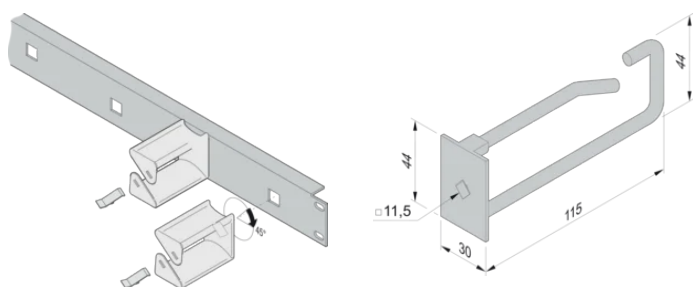

Numer katalogowy	Materiał	Głębokość (D)	Liczba opakowań	Kolor	Wykończenie	Wysokość (H)
60118-474	Stal, Poliamid	120.3mm	5		Powłoka cynkowana	44mm

Table 2/2

Numer katalogowy	Długość (L)	Rodzaj kabla
60118-473	80mm	Podwójne
60118-457	115mm	Pojedyncze
60118-459	100mm	Pojedyncze
60118-458	55mm	Pojedyncze
60118-474	115mm	Podwójne

SCHEMATY

OSTRZEŻENIE

Produkty nVent powinny być instalowane i używane wyłącznie zgodnie z instrukcjami i materiałami szkoleniowymi nVent. Instrukcje są dostępne na stronie www.nvent.com oraz u przedstawiciela działu obsługi klienta firmy nVent. Nieprawidłowa instalacja, niewłaściwe użycie, niewłaściwe zastosowanie lub inne nieprzestrzeganie instrukcji i ostrzeżeń nVent może spowodować nieprawidłowe działanie produktu, uszkodzenie mienia, poważne obrażenia ciała i śmierć i/lub utratę

gwarancji

North America

All locations
+1.763.422.2661
Chat with us:
nvent.com/schroff

Europe

Straubenhardt, Germany
+49.7082.794.0
Betschdorf, France
+33.3.88.90.64.90
Warsaw, Poland
+48.22.209.98.35
Assago, Italy
+39.02.932.7141
Chat with us:
nvent.com/schroff

Asia

Shanghai, China
+86.21.2412.6943
Qingdao, China
+86.532.8771.6101
Singapore
+65.6768.5800
Shin-Yokohama, Japan
+81.45.476.0271
Chat with us:
nvent.com/schroff

Middle East & India

Dubai, United Arab Emirates
+971.4.378.1700
Bangalore, India
+91.80.6715.2001
Istanbul, Turkey
+90.216.250.7374
Chat with us:
nvent.com/schroff

Marki w naszej ofercie:

CADDY ERICO HOFFMAN ILSCO SCHROFF TRACHTE