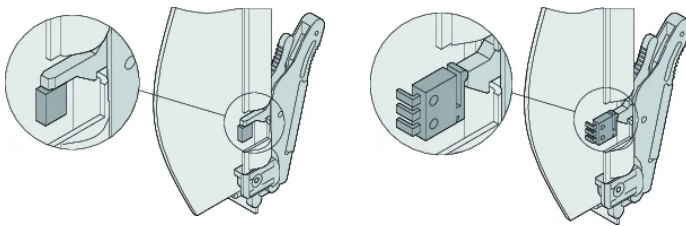

Panel przedni (wzmocniony końcówką odlewaną)

Uchwyt ATCA IEA z obciążeniem sprężynowym

Uszczelka tekstylna EMC i materiał mocujący

SPECYFIKACJE

Szerokość stojaka: 6HP

Wysokość stojaka: 8U

Typ akcesorium: Panel przedni

Typ produktu: Panel przedni

Table 1/2

Numer katalogowy	Materiał	Wykończenie	Liczba opakowań	Wykończenie z przodu	Wykończenie z tyłu	Głębokość (D)
20818-160	Stal nierdzewna		1	Raw	Raw	1mm

Numer katalogowy	Materiał	Wykończenie	Liczba opakowań	Wykończenie z przodu	Wykończenie z tyłu	Głębokość (D)
20818-169	Aluminium	Powierzchnia pasywowana	1	Raw	Raw	1mm
20818-161	Stal nierdzewna		1	Raw	Raw	1mm
20818-170	Aluminium	Powierzchnia pasywowana	1	Raw	Raw	1mm

Table 2/2

Numer katalogowy	Wysokość (H)	Szerokość (W)
20818-160	323.15mm	28.95mm
20818-169	323.15mm	28.95mm
20818-161	323.15mm	28.95mm
20818-170	323.15mm	28.95mm

SCHEMATY

OSTRZEŻENIE

Produkty nVent powinny być instalowane i używane wyłącznie zgodnie z instrukcjami i materiałami szkoleniowymi nVent. Instrukcje są dostępne na stronie www.nvent.com oraz u przedstawiciela działu obsługi klienta firmy nVent. Nieprawidłowa instalacja, niewłaściwe użycie, niewłaściwe zastosowanie lub inne nieprzestrzeganie instrukcji i ostrzeżeń nVent może spowodować nieprawidłowe działanie produktu, uszkodzenie mienia, poważne obrażenia ciała i śmierć i/lub utratę gwarancji.