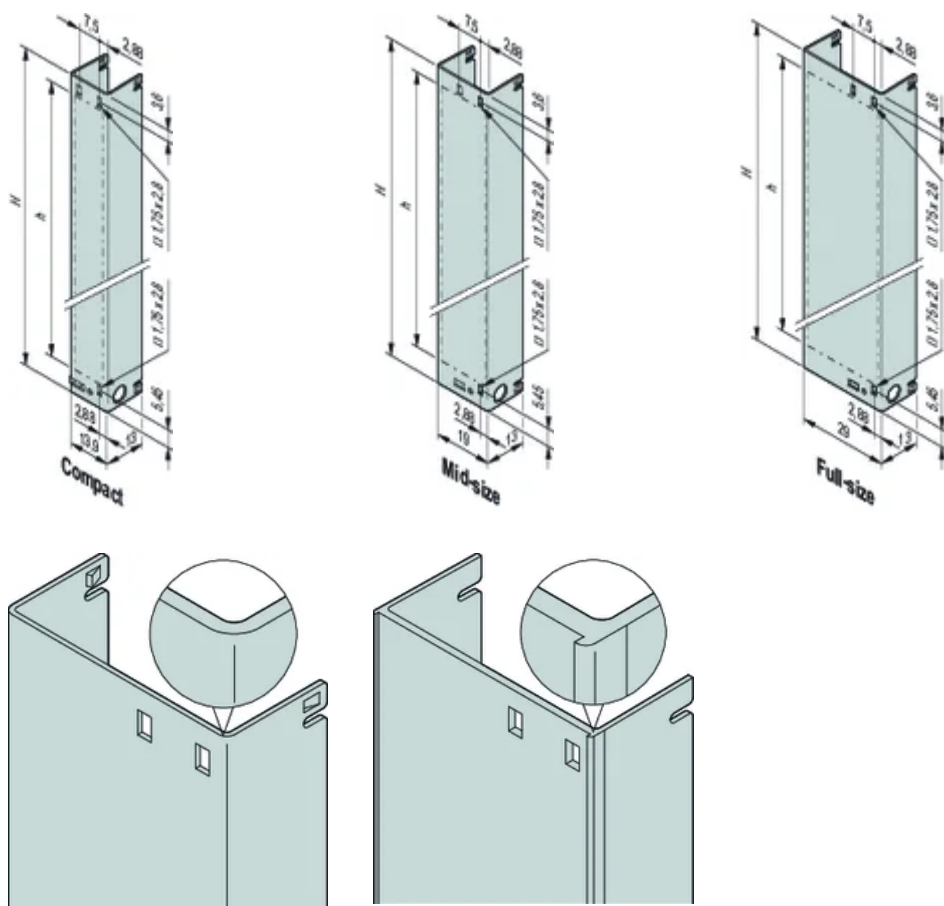

SCHEMATY

OSTRZEŻENIE

Produkty nVent powinny być instalowane i używane wyłącznie zgodnie z instrukcjami i materiałami szkoleniowymi nVent. Instrukcje są dostępne na stronie www.nvent.com oraz u przedstawiciela działu obsługi klienta firmy nVent. Nieprawidłowa instalacja, niewłaściwe użycie, niewłaściwe zastosowanie lub inne nieprzestrzeganie instrukcji i ostrzeżeń nVent może spowodować nieprawidłowe działanie produktu, uszkodzenie mienia, poważne obrażenia ciała i śmierć i/lub utratę gwarancji.

North America

All locations
+1.763.422.2661
Chat with us:
nvent.com/schroff

Europe

Straubenhardt, Germany
+49.7082.794.0
Betschdorf, France
+33.3.88.90.64.90
Warsaw, Poland
+48.22.209.98.35
Assago, Italy
+39.02.932.7141
Chat with us:
nvent.com/schroff

Asia

Shanghai, China
+86.21.2412.6943
Qingdao, China
+86.532.8771.6101
Singapore
+65.6768.5800
Shin-Yokohama, Japan
+81.45.476.0271
Chat with us:
nvent.com/schroff

Middle East & India

Dubai, United Arab Emirates
+971.4.378.1700
Bangalore, India
+91.80.6715.2001
Istanbul, Turkey
+90.216.250.7374
Chat with us:
nvent.com/schroff

Marki w naszej ofercie:

CADDY

ERICO

HOFFMAN

ILSCO

SCHROFF

TRACHTE