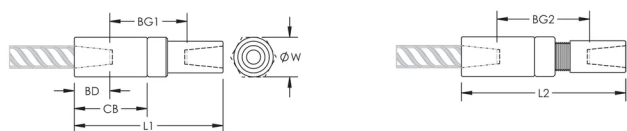

Długość 2 (L2): 218 mm

Głębokość szyny (BD): 52mm

Odstęp między szynami 1 (BG1): 103mm

Odstęp między szynami 2 (BG2): 114mm

Korpus złącza (CB): 105mm

Masa urządzenia: 3.37 kg

Zaprojektowane w celu spełnienia wymagań: AASHTO;ABNT NBR 8548:1984;ACI 318 typ 1 (określona wydajność 125%);ACI 318 typ 2 (określona wytrzymałość na rozciąganie);ACI 349;ACI 359;AS3600

Liczba opakowań: 6

DODATKOWE INFORMACJE O PRODUKCIE

Bar dimensions and weights listed may vary by region. Coupler sizes not shown may be available by special order. Contact your nVent LENTON representative for more information.

SCHEMATY

OSTRZEŻENIE

Produkty nVent powinny być instalowane i używane wyłącznie zgodnie z instrukcjami i materiałami szkoleniowymi nVent. Instrukcje są dostępne na stronie www.nvent.com oraz u przedstawiciela działu obsługi klienta firmy nVent. Nieprawidłowa instalacja, niewłaściwe użycie, niewłaściwe zastosowanie lub inne nieprzestrzeganie instrukcji i ostrzeżeń nVent może spowodować nieprawidłowe działanie produktu, uszkodzenie mienia, poważne obrażenia ciała i śmierć i/lub utratę gwarancji.

Amerika Północna

+1.800.753.9221

Opcja 1 – obsługa klienta

Opcja 2 – wsparcie

techniczne

Europa

Niderlandy:

+31 800-0200135

Francja:

+33 800 901 793

Europa

Niemcy:

800 1890272

Inne kraje:

+31 13 5835404

APAC

Szanghaj:

+ 86 21 2412 1618/19

Sydney:

+61 2 975 185 00

Marki w naszej ofercie:

CADDY

ERICO

HOFFMAN

ILSCO

SCHROFF

TRACHTE