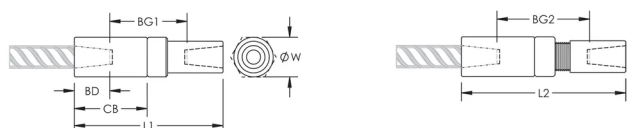

Głębokość szyny (BD): 37mm

Odstęp między szynami 1 (BG1): 86mm

Odstęp między szynami 2 (BG2): 98mm

Korpus złącza (CB): 80mm

Masa urządzenia: 1.09 kg

Zaprojektowane w celu spełnienia wymagań: AASHTO; ABNT NBR 8548:1984; ACI 318 typ 1 (określona wydajność 125%); ACI 318 typ 2 (określona wytrzymałość na rozciąganie); ACI 349; ACI 359; AS3600

Liczba opakowań: 18

DODATKOWE INFORMACJE O PRODUKCIE

Bar dimensions and weights listed may vary by region. Coupler sizes not shown may be available by special order. Contact your nVent LENTON representative for more information.

SCHEMATY

OSTRZEŻENIE

Produkty nVent powinny być instalowane i używane wyłącznie zgodnie z instrukcjami i materiałami szkoleniowymi nVent. Instrukcje są dostępne na stronie www.nvent.com oraz u przedstawiciela działu obsługi klienta firmy nVent. Nieprawidłowa instalacja, niewłaściwe użycie, niewłaściwe zastosowanie lub inne nieprzestrzeganie instrukcji i ostrzeżeń nVent może spowodować nieprawidłowe działanie produktu, uszkodzenie mienia, poważne obrażenia ciała i śmierć i/lub utratę gwarancji.

Ameryka Północna

+1.800.753.9221

Opcja 1 – obsługa klienta

Opcja 2 – wsparcie

techniczne

Europa

Niderlandy:

+31 800-0200135

Francja:

+33 800 901 793

Europa

Niemcy:

800 1890272

Inne kraje:

+31 13 5835404

APAC

Szanghaj:

+ 86 21 2412 1618/19

Sydney:

+61 2 975 185 00

Marki w naszej ofercie:

CADDY

ERICO

HOFFMAN

ILSCO

SCHROFF

TRACHTE