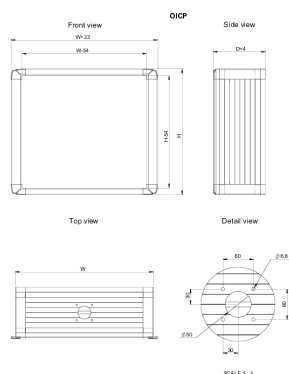

Panel sterowania interfejsu operatora, OICP

Obudowa panelu sterowania OICP wykonana z aluminium wyposażona jest w fabrycznie wiercone otwory umożliwiające montaż ramienia obrotowego. Zdemontowana płyta przednia zapewnia stopień ochrony IP 65. Zdemontowana płyta przednia znacznie ułatwia montaż komponentów, ale do wnętrza można również łatwo uzyskać dostęp za pośrednictwem zdejmowanego panelu tylnego. Uchwyty boczne na obudowie ułatwiają przeniesienie jej w wybrane miejsce instalacji. Korpus z aluminium odprowadza ciepło skuteczniej niż korpus z stali miękkiej, co może oznaczać brak konieczności montażu dodatkowej wentylacji.

NORMY BRANŻOWE

CE UKCA

GOST

FUNKCJE

Materiał: Korpus: Al Mg Si05. Tylne płyta: Al Mg. Narożniki: AISI 12.

Zabezpieczenie: IP 65.

Wykończenie: Korpus i płyta tylna: aluminium anodyzowane. Narożniki: RAL 7016.

SPECYFIKACJE

Materiał:	Aluminium
Kolor:	Szary antracyt
Wykończenie:	Powłoka proszkowa
Kod koloru:	RAL 7016

Table 1/1

Numer katalogowy	Wysokość	Szerokość	Głębokość	Masa
OICP343920	345mm	395mm	200mm	7kg
OICP395220	398mm	525mm	200mm	9kg
OICP305220	309mm	525mm	200mm	7.9kg
OICP355220	345mm	525mm	200mm	8.3kg
OICP495420	495mm	542mm	200mm	10.3kg
OICP414720	415mm	470mm	200mm	8.5kg

DODATKOWE INFORMACJE O PRODUKCIE

Wymiary zewnętrzne obudowy zwiększają się o 16,5 mm po zamontowaniu z boku uchwyty transportowego.

OSTRZEŻENIE

Produkty nVent powinny być instalowane i używane wyłącznie zgodnie z instrukcjami i materiałami szkoleniowymi nVent. Instrukcje są dostępne na stronie www.nvent.com oraz u przedstawiciela działu obsługi klienta firmy nVent. Nieprawidłowa instalacja, niewłaściwe użycie, niewłaściwe zastosowanie lub inne nieprzestrzeganie instrukcji i ostrzeżeń nVent może spowodować nieprawidłowe działanie produktu, uszkodzenie mienia, poważne obrażenia ciała i śmierć i/lub utratę gwarancji.